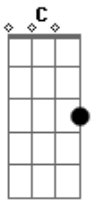

Bruna Olly - Canção Pra Você

tom:

Intro: Am F C G Am F D

C
Já passou da meia-noite

Olha o que a saudade faz

Am
Estou sem sono, e o meu pensamento vai

Dm7
Trazer você, lembrar você, sonhar com você

Fm
Mudar, não sei te esquecer

C
Então, peguei meu violão, papel e caneta

Am
Você é a minha inspiração, escrita feita

Dm7
Seus olhos, os mais lindos que eu já vi

Fm

O seu sorriso é o sol que ilumina tudo em mim

Em
Já faz tempo que eu queria te falar

Am
Mas a minha timidez nunca quer deixar

Dm7
Foi pra você que eu fiz essa canção

Bb
Amor, escute esse refrão

Am F
Te amo, te quero

Am G
Te prometo, te espero

Am F
O tempo que preciso for

Am G
Você nasceu pra mim, amor

[Final] Am F C G Am F D

Acordes

© ukulele-chords.com