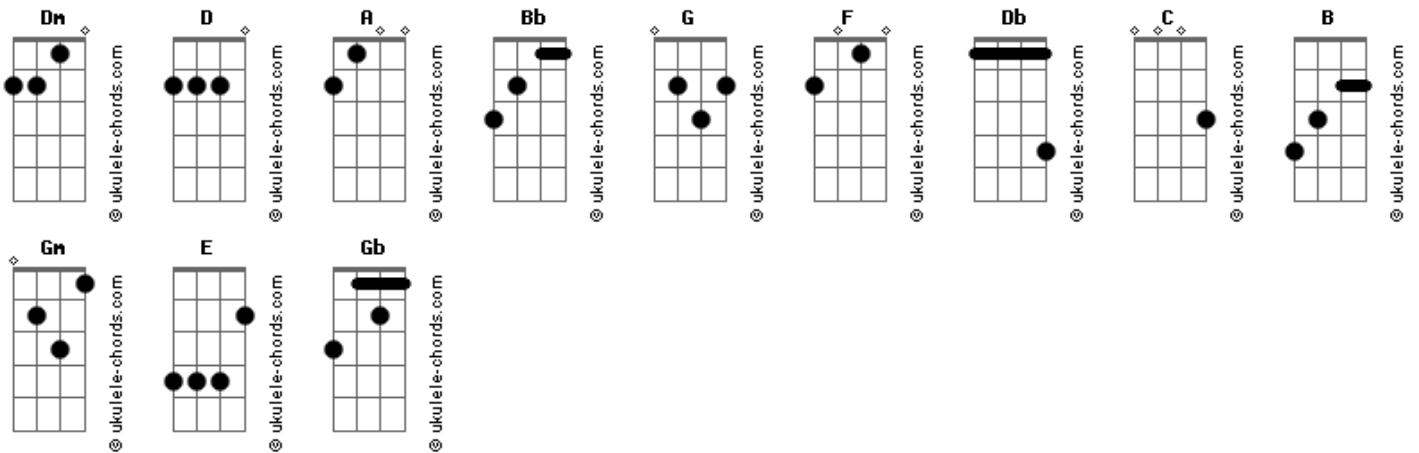

# Bruna Karla - Toró

tom:

Intro: D A Bb A  
 D A Bb A G F  
 D A Bb A D A  
 D Db Bb A G  
 A Dm A D Db C B  
 A Dm A Dm

A Dm A ( D Db C B )  
 Estavam rindo de Noé Ninguém acreditava nele  
 A Dm A Dm  
 O bom Noé não desistiu Continuou fazendo a arca  
 Gm Dm  
 E o casal de animais De cada espécie  
 A ( D E Gb A ) Gm Dm A  
 Noé no barco colocou E saiu pelas ruas falando da chuva  
 ( E Bb A G F E D )  
 Mas ninguém acreditou  
 A Dm A A Dm  
 Foi um toró, toró, toró E foi um toró, toró, toró  
 Gm Dm  
 Quando o dilúvio desceu O fim do mundo se deu  
 A Dm  
 Mas Noé salvou a sua casa  
 A Dm A A Dm  
 Foi um toró, toró, toró E foi toró, toró, toró  
 Gm Dm  
 Quando o dilúvio caiu A Terra inteira sumiu  
 A Dm  
 Noé já tinha feito a arca

( D A Bb A )  
 ( D A Bb A G F )  
 ( D A Bb A D A )  
 ( D Db Bb A G )

## Acordes

A Dm A ( D Db C B )  
 Estavam rindo de Noé Ninguém acreditava nele  
 A Dm A Dm  
 O bom Noé não desistiu Continuou fazendo a arca  
 Gm Dm  
 E o casal de animais De cada espécie  
 A ( D E Gb A ) Gm Dm A  
 Noé no barco colocou E saiu pelas ruas falando da chuva  
 ( E Bb A G F E D )  
 Mas ninguém acreditou  
 A Dm A A Dm  
 Foi um toró, toró, toró E foi um toró, toró, toró  
 Gm Dm  
 Quando o dilúvio desceu O fim do mundo se deu  
 A Dm  
 Mas Noé salvou a sua casa  
 A Dm A A Dm  
 Foi um toró, toró, toró E foi um toró, toró, toró  
 Gm Dm  
 Quando o dilúvio caiu A Terra inteira sumiu  
 A Dm  
 Noé já tinha feito a arca  
 A Dm A A Dm  
 Foi um toró, toró, toró E foi um toró, toró, toró  
 Gm Dm  
 Quando o dilúvio caiu A Terra inteira sumiu  
 A Bb C Dm  
 Noé já tinha feito a arca