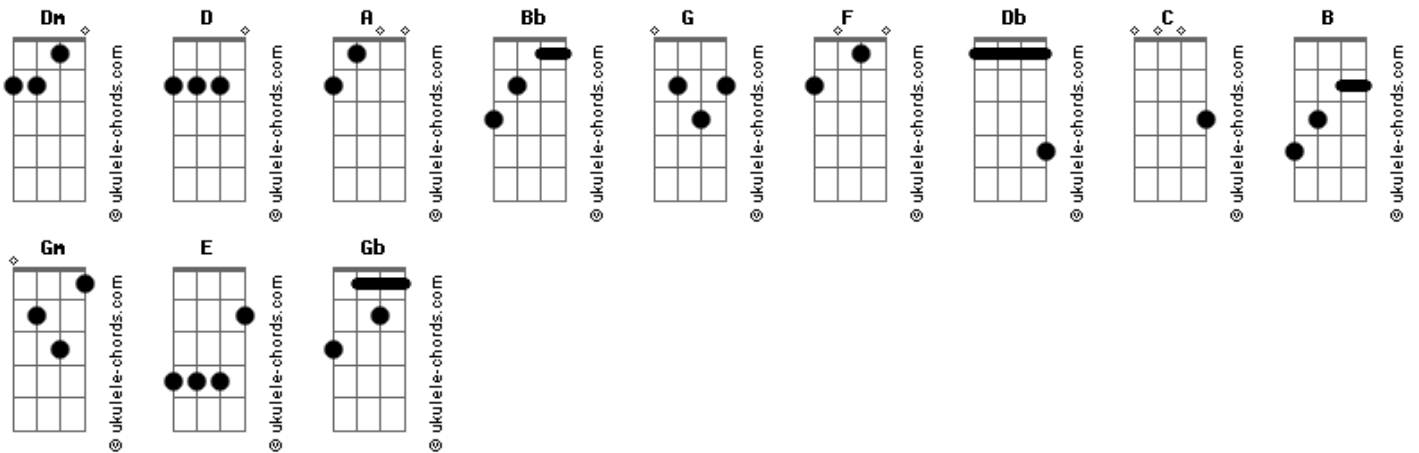

Bruna Karla - Toró

tom:

Intro: D A Bb A
 D A Bb A G F
 D A Bb A D A
 D Db Bb A G
 A Dm A D Db C B
 A Dm A Dm

A Dm A (D Db C B)
 Estavam rindo de Noé Ninguém acreditava nele
 A Dm A Dm
 O bom Noé não desistiu Continuou fazendo a arca
 Gm Dm
 E o casal de animais De cada espécie
 A (D E Gb A) Gm Dm A
 Noé no barco colocou E saiu pelas ruas falando da chuva
 (E Bb A G F E D)
 Mas ninguém acreditou
 A Dm A Dm
 Foi um toró, toró, toró E foi um toró, toró, toró
 Gm Dm
 Quando o dilúvio desceu O fim do mundo se deu
 A Dm
 Mas Noé salvou a sua casa
 A Dm A Dm
 Foi um toró, toró, toró E foi toró, toró, toró
 Gm Dm
 Quando o dilúvio caiu A Terra inteira sumiu
 A Dm
 Noé já tinha feito a arca

(D A Bb A)
 (D A Bb A G F)
 (D A Bb A D A)
 (D Db Bb A G)

Acordes

A Dm A (D Db C B)
 Estavam rindo de Noé Ninguém acreditava nele
 A Dm A Dm
 O bom Noé não desistiu Continuou fazendo a arca
 Gm Dm
 E o casal de animais De cada espécie
 A (D E Gb A) Gm Dm A
 Noé no barco colocou E saiu pelas ruas falando da chuva
 (E Bb A G F E D)
 Mas ninguém acreditou
 A Dm A Dm
 Foi um toró, toró, toró E foi um toró, toró, toró
 Gm Dm
 Quando o dilúvio desceu O fim do mundo se deu
 A Dm
 Mas Noé salvou a sua casa
 A Dm A Dm
 Foi um toró, toró, toró E foi um toró, toró, toró
 Gm Dm
 Quando o dilúvio caiu A Terra inteira sumiu
 A Dm
 Noé já tinha feito a arca
 A Dm A Dm
 Foi um toró, toró, toró E foi um toró, toró, toró
 Gm Dm
 Quando o dilúvio desceu O fim do mundo se deu
 A Dm
 Mas Noé salvou a sua casa
 A Dm A Dm
 Foi um toró, toró, toró E foi um toró, toró, toró
 Gm Dm
 Quando o dilúvio caiu A Terra inteira sumiu
 A Bb C Dm
 Noé já tinha feito a arca