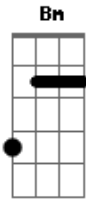

© ukulele-chords.com