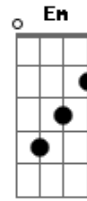

© ukulele-chords.com