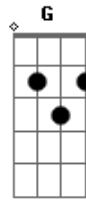

© ukulele-chords.com