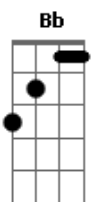

© ukulele-chords.com