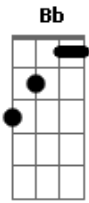

© ukulele-chords.com