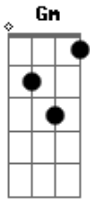

© ukulele-chords.com

© ukulele-chords.com