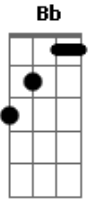

© ukulele-chords.com