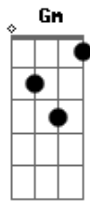

© ukulele-chords.com