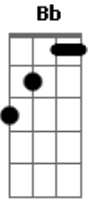

© ukulele-chords.com