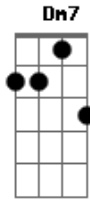

© ukulele-chords.com