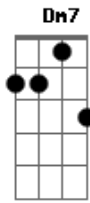

© ukulele-chords.com