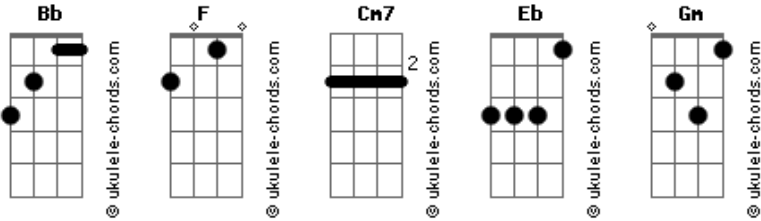

Bruna Karla - Força

Tom: Bb
Intro: Bb F Cm7 Eb

Bb F
Quando perco o chão, Tu me levantas

Cm7
E quando não consigo encontrar solução

Bb Eb F Bb
Tu estás ali pra me estenderes a mão

F
E quando a dor aperta o meu coração

Cm7
E fico sem resposta em meio à solidão

Bb Eb F Gm
Escuto a Sua voz me chamando para vencer

Eb Bb F
Pra confiar e em Sua destra descansar

Gm Eb F
E com Seu poder posso ir além das minhas forças

Bb F
A minha força está em Ti

Cm7
Meu Deus que nunca falha

Bb Eb F
Meu Deus é minha muralha

Bb F Cm7
Sei que eu não vou cair e não vou desistir

Bb Eb F
Pois Ele me sustenta e me faz vencer

(Bb F Cm7 Eb)

VIOLA

Acordes

guitarra

Bb F
E quando a dor aperta o meu coração

Cm7
E fico sem resposta em meio à solidão

Bb Eb F Gm
Escuto a Sua voz me chamando para vencer

Eb Bb F
Pra confiar e em Sua destra descansar

Gm Eb F
E com Seu poder posso ir além das minhas forças