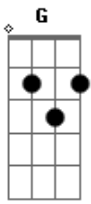

Bruna Karla - Eu Sei Que Não Estou Só

Tom: G

Intro: G D Em D C G Am G D Em D C G Am G

C D G D Em
Senhor por mais que eu fale que eu não tenho medo de
caminhar
C D G D Em
Sinto uma insegurança, pois sou ser humano com defeitos
D C D G D Em
Imperfeito, mas sei que os teus olhos estão sobre mim a
me vigiar
C D Am7
Mas quero ouvir tua voz me dizendo não temas,

G C D
Sou contigo, só confia em mim

Refrão 2x:
G D Em
Eu sei que não estou só
D C D G
Pois sinto tua presença em mim
G D
Eu sei que não estou só
Am7 G C D G
Posso até descansar, repousar em teus braços
Solo: G D Em D C G Am G

Acordes

© ukulele-chords.com