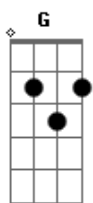

Bruna Karla - Eu Sei Que Não Estou Só

Tom: G

Intro: G D Em D C G Am G D Em D C G Am G

C D G D Em
Senhor por mais que eu fale que eu não tenho medo de
caminhar
C D G D Em
Sinto uma insegurança, pois sou ser humano com defeitos
D C D G D Em
Imperfeito, mas sei que os teus olhos estão sobre mim a
me vigiar
C D Am7
Mas quero ouvir tua voz me dizendo não temas,

G C D
Sou contigo, só confia em mim

Refrão 2x:
G D Em
Eu sei que não estou só
D C D G
Pois sinto tua presença em mim
G D
Eu sei que não estou só
Am7 G C D G
Posso até descansar, repousar em teus braços
Solo: G D Em D C G Am G

Acordes

© ukulele-chords.com