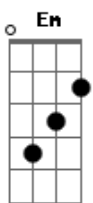

© ukulele-chords.com