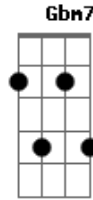

© ukulele-chords.com