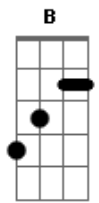

Bruna Karla - Desde o Primeiro Sim?

Tom: E
Intro: E A Dbm B A

Eu disse sim pra você
Foi no primeiro olhar
Eu disse sim pra nós dois
Até o fim

E (E)
Eu disse sim, vou dividir
A (B) Dbm
Os meus momentos com você

Eu disse sim, vou estar aqui
A
Quando você precisar

E
A
Dias de Sol, dias de chuva
De ventania ou calmaria
Dbm
Eu disse sim, quero viver
Gbm7 A B
A minha vida inteira com você

Eu amo o seu jeito de me fazer sorrir
Amo as surpresas e o seu olhar pra mim
Dizendo que me ama
Eu amo o seu jeito de me entender
Amo a sua voz a me dizer
Que vai me amar até o fim
(A B Dbm Gbm7 Abm7 A)
Desde o primeiro sim

E (E)
Eu disse sim, quero viver

A Gbm7 B
A minha vida inteira com você

E A B B
Eu amo o seu jeito de me fazer sorrir
E A B
Amo as surpresas e o seu olhar pra mim
Abm7 Dbm7
Dizendo que me ama
Gbm7 A B B
Eu amo o seu jeito de me entender
E A B
Amo a sua voz a me dizer
Abm7 Gbm7
Que vai me amar até o fim
(Dbm B E Gbm7 E)
Desde o primeiro sim

A
Eu disse sim para o amor
Dbm7 B
Quando encontrei você
E Dbm7
Deus disse sim para nós dois
A E Gbm7 E D B B7-
E nos a - ben - ço - ou

E A B B
Eu amo o seu jeito de me fazer sorrir
E A B
Amo as surpresas e o seu olhar pra mim
Abm7 Dbm7
Dizendo que me ama
Gbm7 A B B
Eu amo o seu jeito de me entender
E A B
Amo a sua voz a me dizer
Abm7 Gbm7
Que vai me amar até o fim
A
Desde o primeiro sim

B Dbm7
Desde o primeiro sim
Gbm7 E A
Eu já sabia que era até o fim

Acordes

© ukulele-chords.com