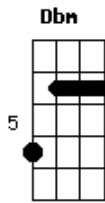

Eu disse sim, quero viver

A Gbm7 B
A minha vida inteira com você

E A B B
Eu amo o seu jeito de me fazer sorrir
E A B
Amo as surpresas e o seu olhar pra mim
Abm7 Dbm7
Dizendo que me ama
Gbm7 A B B
Eu amo o seu jeito de me entender
E A B
Amo a sua voz a me dizer
Abm7 Gbm7
Que vai me amar até o fim
(Dbm B E Gbm7 E)
Desde o primeiro sim

A
Eu disse sim para o amor
Dbm7 B
Quando encontrei você
E Dbm7
Deus disse sim para nós dois
A E Gbm7 E D B B7-
E nos a - ben - ço - ou

E A B B
Eu amo o seu jeito de me fazer sorrir
E A B
Amo as surpresas e o seu olhar pra mim
Abm7 Dbm7
Dizendo que me ama
Gbm7 A B B
Eu amo o seu jeito de me entender
E A B
Amo a sua voz a me dizer
Abm7 Gbm7
Que vai me amar até o fim
A
Desde o primeiro sim

B Dbm7
Desde o primeiro sim
Gbm7 E A
Eu já sabia que era até o fim

Acordes

© ukulele-chords.com

© ukulele-chords.com

© ukulele-chords.com

ukulele-chords.com

© ukulele-chords.com

© ukulele-chords.com