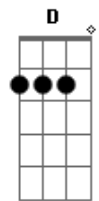

© ukulele-chords.com