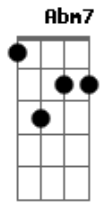

Eu disse sim, vou estar aqui
A
Quando você precisar

E
A
Dias de Sol, dias de chuva
De ventania ou calmaria
Dbm
Eu disse sim, quero viver
Gbm7 A B
A minha vida inteira com você

Eu amo o seu jeito de me fazer sorrir
Amo as surpresas e o seu olhar pra mim
Dizendo que me ama
Eu amo o seu jeito de me entender
Amo a sua voz a me dizer
Que vai me amar até o fim
(A B Dbm Gbm7 Abm7 A)
Desde o primeiro sim

E (E)
Eu disse sim, quero viver

A Gbm7 B
A minha vida inteira com você

E A B B
Eu amo o seu jeito de me fazer sorrir
E A B
Amo as surpresas e o seu olhar pra mim
Abm7 Dbm7
Dizendo que me ama
Gbm7 A B B
Eu amo o seu jeito de me entender
E A B
Amo a sua voz a me dizer
Abm7 Gbm7
Que vai me amar até o fim
(Dbm B E Gbm7 E)
Desde o primeiro sim

A
Eu disse sim para o amor
Dbm7 B
Quando encontrei você
E Dbm7
Deus disse sim para nós dois
A E Gbm7 E D B B7-
E nos a - ben - ço - ou

E A B B
Eu amo o seu jeito de me fazer sorrir
E A B
Amo as surpresas e o seu olhar pra mim
Abm7 Dbm7
Dizendo que me ama
Gbm7 A B B
Eu amo o seu jeito de me entender
E A B
Amo a sua voz a me dizer
Abm7 Gbm7
Que vai me amar até o fim
A
Desde o primeiro sim

B Dbm7
Desde o primeiro sim
Gbm7 E A
Eu já sabia que era até o fim

Acordes

© ukulele-chords.com

© ukulele-chords.com

© ukulele-chords.com

© ukulele-chords.com

© ukulele-chords.com

© ukulele-chords.com