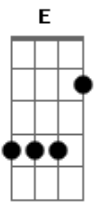

Eu disse sim, vou estar aqui
A
Quando você precisar

E
A
Dias de Sol, dias de chuva
De ventania ou calmaria
Dbm
Eu disse sim, quero viver
Gbm7 A B
A minha vida inteira com você

Eu amo o seu jeito de me fazer sorrir
Amo as surpresas e o seu olhar pra mim
Dizendo que me ama
Eu amo o seu jeito de me entender
Amo a sua voz a me dizer
Que vai me amar até o fim
(A B Dbm Gbm7 Abm7 A)
Desde o primeiro sim

E (E)
Eu disse sim, quero viver

A Gbm7 B
A minha vida inteira com você

E A B B
Eu amo o seu jeito de me fazer sorrir
E A B
Amo as surpresas e o seu olhar pra mim
Abm7 Dbm7
Dizendo que me ama
Gbm7 A B B
Eu amo o seu jeito de me entender
E A B
Amo a sua voz a me dizer
Abm7 Gbm7
Que vai me amar até o fim
(Dbm B E Gbm7 E)
Desde o primeiro sim

A
Eu disse sim para o amor
Dbm7 B
Quando encontrei você
E Dbm7
Deus disse sim para nós dois
A E Gbm7 E D B B7-
E nos a - ben - ço - ou

E A B B
Eu amo o seu jeito de me fazer sorrir
E A B
Amo as surpresas e o seu olhar pra mim
Abm7 Dbm7
Dizendo que me ama
Gbm7 A B B
Eu amo o seu jeito de me entender
E A B
Amo a sua voz a me dizer
Abm7 Gbm7
Que vai me amar até o fim
A
Desde o primeiro sim

B Dbm7
Desde o primeiro sim
Gbm7 E A
Eu já sabia que era até o fim

Acordes

© ukulele-chords.com

© ukulele-chords.com

© ukulele-chords.com

© ukulele-chords.com

© ukulele-chords.com

© ukulele-chords.com