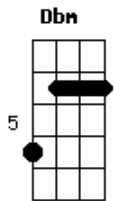

Bruna Karla - Desde o Primeiro Sim?

Tom: E
Intro: E A Dbm B A

Eu disse sim pra você
Foi no primeiro olhar
Eu disse sim pra nós dois
Até o fim

E (E)
Eu disse sim, vou dividir
A (B) Dbm
Os meus momentos com você

Eu disse sim, quero viver

A Gbm7 B
A minha vida inteira com você

E A B B
Eu amo o seu jeito de me fazer sorrir
E A B
Amo as surpresas e o seu olhar pra mim
Abm7 Dbm7
Dizendo que me ama
Gbm7 A B B
Eu amo o seu jeito de me entender
E A B
Amo a sua voz a me dizer
Abm7 Gbm7
Que vai me amar até o fim
(Dbm B E Gbm7 E)
Desde o primeiro sim

A
Eu disse sim para o amor
Dbm7 B
Quando encontrei você
E Dbm7
Deus disse sim para nós dois
A E Gbm7 E D B B7-
E nos a - ben - ço - ou

E A B B
Eu amo o seu jeito de me fazer sorrir
E A B
Amo as surpresas e o seu olhar pra mim
Abm7 Dbm7
Dizendo que me ama
Gbm7 A B B
Eu amo o seu jeito de me entender
E A B
Amo a sua voz a me dizer
Abm7 Gbm7
Que vai me amar até o fim
A
Desde o primeiro sim

B Dbm7
Desde o primeiro sim
Gbm7 E A
Eu já sabia que era até o fim

Acordes

© ukulele-chords.com

© ukulele-chords.com

© ukulele-chords.com

© ukulele-chords.com

© ukulele-chords.com

© ukulele-chords.com