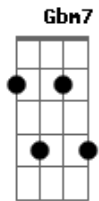

Eu disse sim, vou estar aqui
Quando você precisar

Dias de Sol, dias de chuva
De ventania ou calmaria
Eu disse sim, quero viver
A minha vida inteira com você

Eu amo o seu jeito de me fazer sorrir
Amo as surpresas e o seu olhar pra mim
Dizendo que me ama
Eu amo o seu jeito de me entender
Amo a sua voz a me dizer
Que vai me amar até o fim
(A B Dbm Gbm7 Abm7 A)
Desde o primeiro sim

Eu disse sim, quero viver

A Gbm7 B
A minha vida inteira com você

E A B B
Eu amo o seu jeito de me fazer sorrir
E A B
Amo as surpresas e o seu olhar pra mim
Abm7 Dbm7
Dizendo que me ama
Gbm7 A B B
Eu amo o seu jeito de me entender
E A B
Amo a sua voz a me dizer
Abm7 Gbm7
Que vai me amar até o fim
(Dbm B E Gbm7 E)
Desde o primeiro sim

A
Eu disse sim para o amor
Dbm7 B
Quando encontrei você
E Dbm7
Deus disse sim para nós dois
A E Gbm7 E D B B7-
E nos a - ben - ço - ou

E A B B
Eu amo o seu jeito de me fazer sorrir
E A B
Amo as surpresas e o seu olhar pra mim
Abm7 Dbm7
Dizendo que me ama
Gbm7 A B B
Eu amo o seu jeito de me entender
E A B
Amo a sua voz a me dizer
Abm7 Gbm7
Que vai me amar até o fim
A
Desde o primeiro sim

B Dbm7
Desde o primeiro sim
Gbm7 E A
Eu já sabia que era até o fim

Acordes

© ukulele-chords.com

© ukulele-chords.com

© ukulele-chords.com

© ukulele-chords.com

© ukulele-chords.com

© ukulele-chords.com