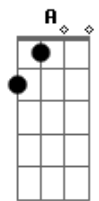

Eu disse sim, quero viver

A Gbm7 B
A minha vida inteira com você

E A B B
Eu amo o seu jeito de me fazer sorrir
E A B
Amo as surpresas e o seu olhar pra mim
Abm7 Dbm7
Dizendo que me ama
Gbm7 A B B
Eu amo o seu jeito de me entender
E A B
Amo a sua voz a me dizer
Abm7 Gbm7
Que vai me amar até o fim
(Dbm B E Gbm7 E)
Desde o primeiro sim

A
Eu disse sim para o amor
Dbm7 B
Quando encontrei você
E Dbm7
Deus disse sim para nós dois
A E Gbm7 E D B B7-
E nos a - ben - ço - ou

E A B B
Eu amo o seu jeito de me fazer sorrir
E A B
Amo as surpresas e o seu olhar pra mim
Abm7 Dbm7
Dizendo que me ama
Gbm7 A B B
Eu amo o seu jeito de me entender
E A B
Amo a sua voz a me dizer
Abm7 Gbm7
Que vai me amar até o fim
A
Desde o primeiro sim

B Dbm7
Desde o primeiro sim
Gbm7 E A
Eu já sabia que era até o fim

Acordes

© ukulele-chords.com

© ukulele-chords.com

© ukulele-chords.com

© ukulele-chords.com

© ukulele-chords.com

© ukulele-chords.com