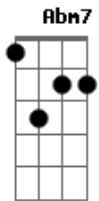

Bruna Karla - Desde o Primeiro Sim?

Tom: E
Intro: E A Dbm B A

Eu disse sim pra você
Foi no primeiro olhar
Eu disse sim pra nós dois
Até o fim

E (E)
Eu disse sim, vou dividir
A (B) Dbm
Os meus momentos com você

Eu disse sim, quero viver

A Gbm7 B
A minha vida inteira com você

E A B B
Eu amo o seu jeito de me fazer sorrir
E A B
Amo as surpresas e o seu olhar pra mim
Abm7 Dbm7
Dizendo que me ama
Gbm7 A B B
Eu amo o seu jeito de me entender
E A B
Amo a sua voz a me dizer
Abm7 Gbm7
Que vai me amar até o fim
(Dbm B E Gbm7 E)
Desde o primeiro sim

A
Eu disse sim para o amor
Dbm7 B
Quando encontrei você
E Dbm7
Deus disse sim para nós dois
A E Gbm7 E D B B7-
E nos a - ben - ço - ou

E A B B
Eu amo o seu jeito de me fazer sorrir
E A B
Amo as surpresas e o seu olhar pra mim
Abm7 Dbm7
Dizendo que me ama
Gbm7 A B B
Eu amo o seu jeito de me entender
E A B
Amo a sua voz a me dizer
Abm7 Gbm7
Que vai me amar até o fim
A
Desde o primeiro sim

B Dbm7
Desde o primeiro sim
Gbm7 E A
Eu já sabia que era até o fim

Acordes

© ukulele-chords.com

© ukulele-chords.com

© ukulele-chords.com

© ukulele-chords.com

© ukulele-chords.com

© ukulele-chords.com