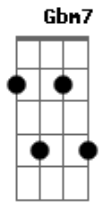

Eu disse sim, vou estar aqui
A
Quando você precisar

E
A
Dias de Sol, dias de chuva
De ventania ou calmaria
Dbm
Eu disse sim, quero viver
Gbm7 A B
A minha vida inteira com você

Eu amo o seu jeito de me fazer sorrir
Amo as surpresas e o seu olhar pra mim
Dizendo que me ama
Eu amo o seu jeito de me entender
Amo a sua voz a me dizer
Que vai me amar até o fim
(A B Dbm Gbm7 Abm7 A)
Desde o primeiro sim

E (E)
Eu disse sim, quero viver

A Gbm7 B
A minha vida inteira com você

E A B B
Eu amo o seu jeito de me fazer sorrir
E A B
Amo as surpresas e o seu olhar pra mim
Abm7 Dbm7
Dizendo que me ama
Gbm7 A B B
Eu amo o seu jeito de me entender
E A B
Amo a sua voz a me dizer
Abm7 Gbm7
Que vai me amar até o fim
(Dbm B E Gbm7 E)
Desde o primeiro sim

A
Eu disse sim para o amor
Dbm7 B
Quando encontrei você
E Dbm7
Deus disse sim para nós dois
A E Gbm7 E D B B7-
E nos a - ben - ço - ou

E A B B
Eu amo o seu jeito de me fazer sorrir
E A B
Amo as surpresas e o seu olhar pra mim
Abm7 Dbm7
Dizendo que me ama
Gbm7 A B B
Eu amo o seu jeito de me entender
E A B
Amo a sua voz a me dizer
Abm7 Gbm7
Que vai me amar até o fim
A
Desde o primeiro sim

B Dbm7
Desde o primeiro sim
Gbm7 E A
Eu já sabia que era até o fim

Acordes

© ukulele-chords.com

© ukulele-chords.com

© ukulele-chords.com

© ukulele-chords.com

© ukulele-chords.com

© ukulele-chords.com