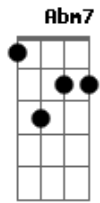

Bruna Karla - Desde o Primeiro Sim?

Tom: E
Intro: E A Dbm B A

Eu disse sim pra você
Foi no primeiro olhar
Eu disse sim pra nós dois
Até o fim

E (E)
Eu disse sim, vou dividir
A (B) Dbm
Os meus momentos com você

Eu disse sim, quero viver

A Gbm7 B
A minha vida inteira com você

E A B B
Eu amo o seu jeito de me fazer sorrir
E A B
Amo as surpresas e o seu olhar pra mim
Abm7 Dbm7
Dizendo que me ama
Gbm7 A B B
Eu amo o seu jeito de me entender
E A B
Amo a sua voz a me dizer
Abm7 Gbm7
Que vai me amar até o fim
(Dbm B E Gbm7 E)
Desde o primeiro sim

A
Eu disse sim para o amor
Dbm7 B
Quando encontrei você
E Dbm7
Deus disse sim para nós dois
A E Gbm7 E D B B7-
E nos a - ben - ço - ou

E A B B
Eu amo o seu jeito de me fazer sorrir
E A B
Amo as surpresas e o seu olhar pra mim
Abm7 Dbm7
Dizendo que me ama
Gbm7 A B B
Eu amo o seu jeito de me entender
E A B
Amo a sua voz a me dizer
Abm7 Gbm7
Que vai me amar até o fim
A
Desde o primeiro sim

B Dbm7
Desde o primeiro sim
Gbm7 E A
Eu já sabia que era até o fim

Acordes

© ukulele-chords.com

© ukulele-chords.com

© ukulele-chords.com

ukulele-chords.com

© ukulele-chords.com

© ukulele-chords.com