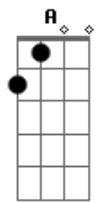

E (E)
Eu disse sim, quero viver

A Gbm7 B
A minha vida inteira com você

E A B B
Eu amo o seu jeito de me fazer sorrir
E A B
Amo as surpresas e o seu olhar pra mim
Abm7 Dbm7
Dizendo que me ama
Gbm7 A B B
Eu amo o seu jeito de me entender
E A B
Amo a sua voz a me dizer
Abm7 Gbm7
Que vai me amar até o fim
(Dbm B E Gbm7 E)
Desde o primeiro sim

A
Eu disse sim para o amor
Dbm7 B
Quando encontrei você
E Dbm7
Deus disse sim para nós dois
A E Gbm7 E D B B7-
E nos a - ben - ço - ou

E A B B
Eu amo o seu jeito de me fazer sorrir
E A B
Amo as surpresas e o seu olhar pra mim
Abm7 Dbm7
Dizendo que me ama
Gbm7 A B B
Eu amo o seu jeito de me entender
E A B
Amo a sua voz a me dizer
Abm7 Gbm7
Que vai me amar até o fim
A
Desde o primeiro sim

B Dbm7
Desde o primeiro sim
Gbm7 E A
Eu já sabia que era até o fim

Acordes

© ukulele-chords.com

© ukulele-chords.com

© ukulele-chords.com

© ukulele-chords.com

© ukulele-chords.com

© ukulele-chords.com