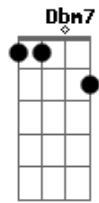

Eu disse sim, quero viver

A Gbm7 B
A minha vida inteira com você

E A B B
Eu amo o seu jeito de me fazer sorrir
E A B
Amo as surpresas e o seu olhar pra mim
Abm7 Dbm7
Dizendo que me ama
Gbm7 A B B
Eu amo o seu jeito de me entender
E A B
Amo a sua voz a me dizer
Abm7 Gbm7
Que vai me amar até o fim
(Dbm B E Gbm7 E)
Desde o primeiro sim

A
Eu disse sim para o amor
Dbm7 B
Quando encontrei você
E Dbm7
Deus disse sim para nós dois
A E Gbm7 E D B B7-
E nos a - ben - ço - ou

E A B B
Eu amo o seu jeito de me fazer sorrir
E A B
Amo as surpresas e o seu olhar pra mim
Abm7 Dbm7
Dizendo que me ama
Gbm7 A B B
Eu amo o seu jeito de me entender
E A B
Amo a sua voz a me dizer
Abm7 Gbm7
Que vai me amar até o fim
A
Desde o primeiro sim

B Dbm7
Desde o primeiro sim
Gbm7 E A
Eu já sabia que era até o fim

Acordes

© ukulele-chords.com

© ukulele-chords.com

© ukulele-chords.com

ukulele-chords.com

© ukulele-chords.com

© ukulele-chords.com