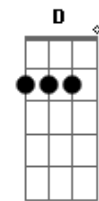

© ukulele-chords.com