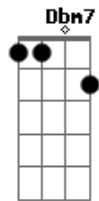

Eu disse sim, quero viver

A Gbm7 B
A minha vida inteira com você

E A B B
Eu amo o seu jeito de me fazer sorrir
E A B
Amo as surpresas e o seu olhar pra mim
Abm7 Dbm7
Dizendo que me ama
Gbm7 A B B
Eu amo o seu jeito de me entender
E A B
Amo a sua voz a me dizer
Abm7 Gbm7
Que vai me amar até o fim
(Dbm B E Gbm7 E)
Desde o primeiro sim

A
Eu disse sim para o amor
Dbm7 B
Quando encontrei você
E Dbm7
Deus disse sim para nós dois
A E Gbm7 E D B B7-
E nos a - ben - ço - ou

E A B B
Eu amo o seu jeito de me fazer sorrir
E A B
Amo as surpresas e o seu olhar pra mim
Abm7 Dbm7
Dizendo que me ama
Gbm7 A B B
Eu amo o seu jeito de me entender
E A B
Amo a sua voz a me dizer
Abm7 Gbm7
Que vai me amar até o fim
A
Desde o primeiro sim

B Dbm7
Desde o primeiro sim
Gbm7 E A
Eu já sabia que era até o fim

Acordes

© ukulele-chords.com

© ukulele-chords.com

© ukulele-chords.com

© ukulele-chords.com

© ukulele-chords.com

© ukulele-chords.com