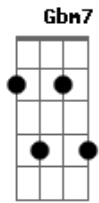

Bruna Karla - Desde o Primeiro Sim?

Tom: E
Intro: E A Dbm B A

Eu disse sim pra você
Foi no primeiro olhar
Eu disse sim pra nós dois
Até o fim

E (E)
Eu disse sim, vou dividir
A (B) Dbm
Os meus momentos com você

Eu disse sim, quero viver

A Gbm7 B
A minha vida inteira com você

E A B B
Eu amo o seu jeito de me fazer sorrir
E A B
Amo as surpresas e o seu olhar pra mim
Abm7 Dbm7
Dizendo que me ama
Gbm7 A B B
Eu amo o seu jeito de me entender
E A B
Amo a sua voz a me dizer
Abm7 Gbm7
Que vai me amar até o fim
(Dbm B E Gbm7 E)
Desde o primeiro sim

A
Eu disse sim para o amor
Dbm7 B
Quando encontrei você
E Dbm7
Deus disse sim para nós dois
A E Gbm7 E D B B7-
E nos a - ben - ço - ou

E A B B
Eu amo o seu jeito de me fazer sorrir
E A B
Amo as surpresas e o seu olhar pra mim
Abm7 Dbm7
Dizendo que me ama
Gbm7 A B B
Eu amo o seu jeito de me entender
E A B
Amo a sua voz a me dizer
Abm7 Gbm7
Que vai me amar até o fim
A
Desde o primeiro sim

B Dbm7
Desde o primeiro sim
Gbm7 E A
Eu já sabia que era até o fim

Acordes

© ukulele-chords.com

© ukulele-chords.com

© ukulele-chords.com

ukulele-chords.com

© ukulele-chords.com

© ukulele-chords.com