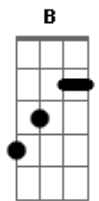

Bruna Karla - Desde o Primeiro Sim?

Tom: E
Intro: E A Dbm B A

Eu disse sim pra você
Foi no primeiro olhar
Eu disse sim pra nós dois
Até o fim

E (E)
Eu disse sim, vou dividir
A (B) Dbm
Os meus momentos com você

Eu disse sim, vou estar aqui
Quando você precisar

Dias de Sol, dias de chuva
De ventania ou calmaria
Eu disse sim, quero viver
A minha vida inteira com você

Eu amo o seu jeito de me fazer sorrir
Amo as surpresas e o seu olhar pra mim
Dizendo que me ama
Eu amo o seu jeito de me entender
Amo a sua voz a me dizer
Que vai me amar até o fim
(A B Dbm Gbm7 Abm7 A)
Desde o primeiro sim

Eu disse sim, quero viver

A Gbm7 B
A minha vida inteira com você

E A B B
Eu amo o seu jeito de me fazer sorrir
E A B
Amo as surpresas e o seu olhar pra mim
Abm7 Dbm7
Dizendo que me ama
Gbm7 A B B
Eu amo o seu jeito de me entender
E A B
Amo a sua voz a me dizer
Abm7 Gbm7
Que vai me amar até o fim
(Dbm B E Gbm7 E)
Desde o primeiro sim

A
Eu disse sim para o amor
Dbm7 B
Quando encontrei você
E Dbm7
Deus disse sim para nós dois
A E Gbm7 E D B B7-
E nos a - ben - ço - ou

E A B B
Eu amo o seu jeito de me fazer sorrir
E A B
Amo as surpresas e o seu olhar pra mim
Abm7 Dbm7
Dizendo que me ama
Gbm7 A B B
Eu amo o seu jeito de me entender
E A B
Amo a sua voz a me dizer
Abm7 Gbm7
Que vai me amar até o fim
A
Desde o primeiro sim

B Dbm7
Desde o primeiro sim
Gbm7 E A
Eu já sabia que era até o fim

Acordes

© ukulele-chords.com