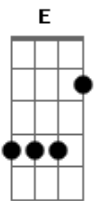

© ukulele-chords.com