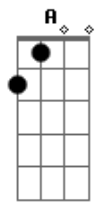

Eu disse sim, quero viver

A Gbm7 B
A minha vida inteira com você

E A B B
Eu amo o seu jeito de me fazer sorrir
E A B
Amo as surpresas e o seu olhar pra mim
Abm7 Dbm7
Dizendo que me ama
Gbm7 A B B
Eu amo o seu jeito de me entender
E A B
Amo a sua voz a me dizer
Abm7 Gbm7
Que vai me amar até o fim
(Dbm B E Gbm7 E)
Desde o primeiro sim

A
Eu disse sim para o amor
Dbm7 B
Quando encontrei você
E Dbm7
Deus disse sim para nós dois
A E Gbm7 E D B B7-
E nos a - ben - ço - ou

E A B B
Eu amo o seu jeito de me fazer sorrir
E A B
Amo as surpresas e o seu olhar pra mim
Abm7 Dbm7
Dizendo que me ama
Gbm7 A B B
Eu amo o seu jeito de me entender
E A B
Amo a sua voz a me dizer
Abm7 Gbm7
Que vai me amar até o fim
A
Desde o primeiro sim

B Dbm7
Desde o primeiro sim
Gbm7 E A
Eu já sabia que era até o fim

Acordes

© ukulele-chords.com

© ukulele-chords.com

© ukulele-chords.com

ukulele-chords.com

© ukulele-chords.com

© ukulele-chords.com