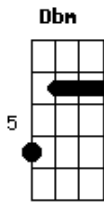

Eu disse sim, quero viver

A Gbm7 B
A minha vida inteira com você

E A B B
Eu amo o seu jeito de me fazer sorrir
E A B
Amo as surpresas e o seu olhar pra mim
Abm7 Dbm7
Dizendo que me ama
Gbm7 A B B
Eu amo o seu jeito de me entender
E A B
Amo a sua voz a me dizer
Abm7 Gbm7
Que vai me amar até o fim
(Dbm B E Gbm7 E)
Desde o primeiro sim

A
Eu disse sim para o amor
Dbm7 B
Quando encontrei você
E Dbm7
Deus disse sim para nós dois
A E Gbm7 E D B B7-
E nos a - ben - ço - ou

E A B B
Eu amo o seu jeito de me fazer sorrir
E A B
Amo as surpresas e o seu olhar pra mim
Abm7 Dbm7
Dizendo que me ama
Gbm7 A B B
Eu amo o seu jeito de me entender
E A B
Amo a sua voz a me dizer
Abm7 Gbm7
Que vai me amar até o fim
A
Desde o primeiro sim

B Dbm7
Desde o primeiro sim
Gbm7 E A
Eu já sabia que era até o fim

Acordes

© ukulele-chords.com

© ukulele-chords.com

© ukulele-chords.com

ukulele-chords.com

© ukulele-chords.com

© ukulele-chords.com