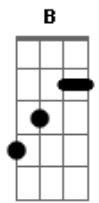

Bruna Karla - Desde o Primeiro Sim?

Tom: E
Intro: E A Dbm B A

Eu disse sim pra você
Foi no primeiro olhar
Eu disse sim pra nós dois
Até o fim

E (E)
Eu disse sim, vou dividir
A (B) Dbm
Os meus momentos com você

Eu disse sim, vou estar aqui
Quando você precisar

Dias de Sol, dias de chuva
De ventania ou calmaria
Eu disse sim, quero viver
A minha vida inteira com você

Eu amo o seu jeito de me fazer sorrir
Amo as surpresas e o seu olhar pra mim
Dizendo que me ama
Eu amo o seu jeito de me entender
Amo a sua voz a me dizer
Que vai me amar até o fim
(A B Dbm Gbm7 Abm7 A)
Desde o primeiro sim

Eu disse sim, quero viver

A Gbm7 B
A minha vida inteira com você

E A B B
Eu amo o seu jeito de me fazer sorrir
E A B
Amo as surpresas e o seu olhar pra mim
Abm7 Dbm7
Dizendo que me ama
Gbm7 A B B
Eu amo o seu jeito de me entender
E A B
Amo a sua voz a me dizer
Abm7 Gbm7
Que vai me amar até o fim
(Dbm B E Gbm7 E)
Desde o primeiro sim

A
Eu disse sim para o amor
Dbm7 B
Quando encontrei você
E Dbm7
Deus disse sim para nós dois
A E Gbm7 E D B B7-
E nos a - ben - ço - ou

E A B B
Eu amo o seu jeito de me fazer sorrir
E A B
Amo as surpresas e o seu olhar pra mim
Abm7 Dbm7
Dizendo que me ama
Gbm7 A B B
Eu amo o seu jeito de me entender
E A B
Amo a sua voz a me dizer
Abm7 Gbm7
Que vai me amar até o fim
A
Desde o primeiro sim

B Dbm7
Desde o primeiro sim
Gbm7 E A
Eu já sabia que era até o fim

Acordes

© ukulele-chords.com