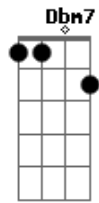

E (E)
Eu disse sim, quero viver

A Gbm7 B
A minha vida inteira com você

E A B B
Eu amo o seu jeito de me fazer sorrir
E A B
Amo as surpresas e o seu olhar pra mim
Abm7 Dbm7
Dizendo que me ama
Gbm7 A B B
Eu amo o seu jeito de me entender
E A B
Amo a sua voz a me dizer
Abm7 Gbm7
Que vai me amar até o fim
(Dbm B E Gbm7 E)
Desde o primeiro sim

A
Eu disse sim para o amor
Dbm7 B
Quando encontrei você
E Dbm7
Deus disse sim para nós dois
A E Gbm7 E D B B7-
E nos a - ben - ço - ou

E A B B
Eu amo o seu jeito de me fazer sorrir
E A B
Amo as surpresas e o seu olhar pra mim
Abm7 Dbm7
Dizendo que me ama
Gbm7 A B B
Eu amo o seu jeito de me entender
E A B
Amo a sua voz a me dizer
Abm7 Gbm7
Que vai me amar até o fim
A
Desde o primeiro sim

B Dbm7
Desde o primeiro sim
Gbm7 E A
Eu já sabia que era até o fim

Acordes

© ukulele-chords.com

© ukulele-chords.com

© ukulele-chords.com

© ukulele-chords.com

© ukulele-chords.com

© ukulele-chords.com