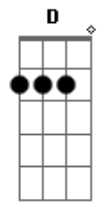

© ukulele-chords.com