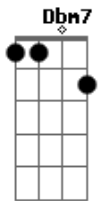

Bruna Karla - Desde o Primeiro Sim?

Tom: E
Intro: E A Dbm B A

Eu disse sim pra você
Foi no primeiro olhar
Eu disse sim pra nós dois
Até o fim

E (E)
Eu disse sim, vou dividir
A (B) Dbm
Os meus momentos com você

Eu disse sim, quero viver

A Gbm7 B
A minha vida inteira com você

E A B B
Eu amo o seu jeito de me fazer sorrir
E A B
Amo as surpresas e o seu olhar pra mim
Abm7 Dbm7
Dizendo que me ama
Gbm7 A B B
Eu amo o seu jeito de me entender
E A B
Amo a sua voz a me dizer
Abm7 Gbm7
Que vai me amar até o fim
(Dbm B E Gbm7 E)
Desde o primeiro sim

A
Eu disse sim para o amor
Dbm7 B
Quando encontrei você
E Dbm7
Deus disse sim para nós dois
A E Gbm7 E D B B7-
E nos a - ben - ço - ou

E A B B
Eu amo o seu jeito de me fazer sorrir
E A B
Amo as surpresas e o seu olhar pra mim
Abm7 Dbm7
Dizendo que me ama
Gbm7 A B B
Eu amo o seu jeito de me entender
E A B
Amo a sua voz a me dizer
Abm7 Gbm7
Que vai me amar até o fim
A
Desde o primeiro sim

B Dbm7
Desde o primeiro sim
Gbm7 E A
Eu já sabia que era até o fim

Acordes

© ukulele-chords.com

© ukulele-chords.com

© ukulele-chords.com

© ukulele-chords.com

© ukulele-chords.com

© ukulele-chords.com