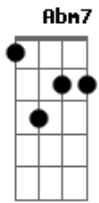

Bruna Karla - Desde o Primeiro Sim?

Tom: E
Intro: E A Dbm B A

Eu disse sim pra você
Foi no primeiro olhar
Eu disse sim pra nós dois
Até o fim

E (E)
Eu disse sim, vou dividir
A (B) Dbm
Os meus momentos com você

Eu disse sim, quero viver

A Gbm7 B
A minha vida inteira com você

E A B B
Eu amo o seu jeito de me fazer sorrir
E A B
Amo as surpresas e o seu olhar pra mim
Abm7 Dbm7
Dizendo que me ama
Gbm7 A B B
Eu amo o seu jeito de me entender
E A B
Amo a sua voz a me dizer
Abm7 Gbm7
Que vai me amar até o fim
(Dbm B E Gbm7 E)
Desde o primeiro sim

A
Eu disse sim para o amor
Dbm7 B
Quando encontrei você
E Dbm7
Deus disse sim para nós dois
A E Gbm7 E D B B7-
E nos a - ben - ço - ou

E A B B
Eu amo o seu jeito de me fazer sorrir
E A B
Amo as surpresas e o seu olhar pra mim
Abm7 Dbm7
Dizendo que me ama
Gbm7 A B B
Eu amo o seu jeito de me entender
E A B
Amo a sua voz a me dizer
Abm7 Gbm7
Que vai me amar até o fim
A
Desde o primeiro sim

B Dbm7
Desde o primeiro sim
Gbm7 E A
Eu já sabia que era até o fim

Acordes

© ukulele-chords.com

© ukulele-chords.com

© ukulele-chords.com

ukulele-chords.com

© ukulele-chords.com

© ukulele-chords.com