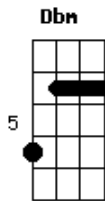

Eu disse sim, quero viver

A Gbm7 B
A minha vida inteira com você

E A B B
Eu amo o seu jeito de me fazer sorrir
E A B
Amo as surpresas e o seu olhar pra mim
Abm7 Dbm7
Dizendo que me ama
Gbm7 A B B
Eu amo o seu jeito de me entender
E A B
Amo a sua voz a me dizer
Abm7 Gbm7
Que vai me amar até o fim
(Dbm B E Gbm7 E)
Desde o primeiro sim

A
Eu disse sim para o amor
Dbm7 B
Quando encontrei você
E Dbm7
Deus disse sim para nós dois
A E Gbm7 E D B B7-
E nos a - ben - ço - ou

E A B B
Eu amo o seu jeito de me fazer sorrir
E A B
Amo as surpresas e o seu olhar pra mim
Abm7 Dbm7
Dizendo que me ama
Gbm7 A B B
Eu amo o seu jeito de me entender
E A B
Amo a sua voz a me dizer
Abm7 Gbm7
Que vai me amar até o fim
A
Desde o primeiro sim

B Dbm7
Desde o primeiro sim
Gbm7 E A
Eu já sabia que era até o fim

Acordes

© ukulele-chords.com

© ukulele-chords.com

© ukulele-chords.com

© ukulele-chords.com

© ukulele-chords.com

© ukulele-chords.com