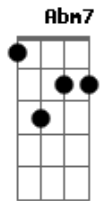

Bruna Karla - Desde o Primeiro Sim?

Tom: E
Intro: E A Dbm B A

Eu disse sim pra você
Foi no primeiro olhar
Eu disse sim pra nós dois
Até o fim

E (E)
Eu disse sim, vou dividir
A (B) Dbm
Os meus momentos com você

Eu disse sim, quero viver

A Gbm7 B
A minha vida inteira com você

E A B B
Eu amo o seu jeito de me fazer sorrir
E A B
Amo as surpresas e o seu olhar pra mim
Abm7 Dbm7
Dizendo que me ama
Gbm7 A B B
Eu amo o seu jeito de me entender
E A B
Amo a sua voz a me dizer
Abm7 Gbm7
Que vai me amar até o fim
(Dbm B E Gbm7 E)
Desde o primeiro sim

A
Eu disse sim para o amor
Dbm7 B
Quando encontrei você
E Dbm7
Deus disse sim para nós dois
A E Gbm7 E D B B7-
E nos a - ben - ço - ou

E A B B
Eu amo o seu jeito de me fazer sorrir
E A B
Amo as surpresas e o seu olhar pra mim
Abm7 Dbm7
Dizendo que me ama
Gbm7 A B B
Eu amo o seu jeito de me entender
E A B
Amo a sua voz a me dizer
Abm7 Gbm7
Que vai me amar até o fim
A
Desde o primeiro sim

B Dbm7
Desde o primeiro sim
Gbm7 E A
Eu já sabia que era até o fim

Acordes

© ukulele-chords.com

© ukulele-chords.com

© ukulele-chords.com

© ukulele-chords.com

© ukulele-chords.com

© ukulele-chords.com