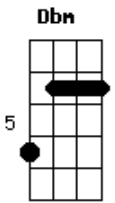

E (E)
Eu disse sim, quero viver

A Gbm7 B
A minha vida inteira com você

E A B B
Eu amo o seu jeito de me fazer sorrir
E A B
Amo as surpresas e o seu olhar pra mim
Abm7 Dbm7
Dizendo que me ama
Gbm7 A B B
Eu amo o seu jeito de me entender
E A B
Amo a sua voz a me dizer
Abm7 Gbm7
Que vai me amar até o fim
(Dbm B E Gbm7 E)
Desde o primeiro sim

A
Eu disse sim para o amor
Dbm7 B
Quando encontrei você
E Dbm7
Deus disse sim para nós dois
A E Gbm7 E D B B7-
E nos a - ben - ço - ou

E A B B
Eu amo o seu jeito de me fazer sorrir
E A B
Amo as surpresas e o seu olhar pra mim
Abm7 Dbm7
Dizendo que me ama
Gbm7 A B B
Eu amo o seu jeito de me entender
E A B
Amo a sua voz a me dizer
Abm7 Gbm7
Que vai me amar até o fim
A
Desde o primeiro sim

B Dbm7
Desde o primeiro sim
Gbm7 E A
Eu já sabia que era até o fim

Acordes

© ukulele-chords.com

© ukulele-chords.com

© ukulele-chords.com

© ukulele-chords.com

© ukulele-chords.com

© ukulele-chords.com