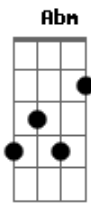

© ukulele-chords.com

© ukulele-chords.com