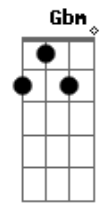

© ukulele-chords.com

© ukulele-chords.com