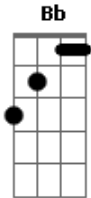

# Bruna Gonçalves - Deixa Lá

tom:

Intro: C Dadd9 C Dadd9  
 C Dadd9 C Dadd9  
 C Dadd9 C Dadd9  
 C Dadd9 C Dadd9

[Primeira Parte]

Como é que deixa lá  
 C Dadd9 C Dadd9  
 No passado se está  
 C Dadd9 C Dadd9  
 Presente intenso assim  
 C Dadd9 C Dadd9  
 Já fez morada aqui  
 C  
 Vai lá, deixa lá  
 Dadd9 C  
 Estancar, curar  
 Dadd9 C  
 Vento vem levar  
 Dadd9 C Dadd9  
 O que sobrou de ti  
 C  
 Vai lá, deixa lá  
 Dadd9 C  
 Estancar, curar  
 Dadd9 C  
 Tempo vem levar  
 Dadd9 C Dadd9  
 O que sobrou de ti  
 F Em7 F Em7  
 Novo amor há de chegar  
 Bb C Dadd9  
 Pra amanhecer em mim

[Segunda Parte]

Lembro de te falar  
 C Dadd9 C Dadd9  
 Que não ia mudar  
 C Dadd9 C Dadd9  
 O sentimento em mim  
 C Dadd9 C Dadd9  
 Mas chega, não vai me ter pra si  
 C  
 Vai lá, deixa lá

## Acordes

© ukulele-chords.com

© ukulele-chords.com

© ukulele-chords.com

© ukulele-chords.com

© ukulele-chords.com

Dadd9 C  
 Estancar, curar  
 Dadd9 C  
 Vento vem levar  
 Dadd9 C Dadd9  
 O que sobrou de ti  
 C  
 Vai lá, deixa lá  
 Dadd9 C  
 Estancar, curar  
 Dadd9 C  
 Tempo vem levar  
 Dadd9 C Dadd9  
 O que sobrou de ti  
 F Em7 F Em7  
 Renascer vai demorar  
 F Em7 F Em7  
 Ou antes que eu possa pensar  
 F Em7 F Em7  
 Novo amor há de chegar  
 Bb C Dadd9  
 Pra amanhecer em mim

[Solo] C Dadd9 C Dadd9

C  
 Vai lá, deixa lá  
 Dadd9 C  
 Estancar, curar  
 Dadd9 C  
 Vento vem levar  
 Dadd9 C  
 O que sobrou de ti  
 C  
 Vai lá, deixa lá  
 Dadd9 C  
 Estancar, curar  
 Dadd9 C  
 Tempo vem levar  
 Dadd9 C Dadd9  
 O que sobrou de ti  
 F Em7 F Em7  
 Renascer vai demorar  
 F Em7 F Em7  
 Ou antes que eu possa pensar  
 F Em7 F Em7  
 Novo amor há de chegar  
 Bb C Dadd9  
 Pra amanhecer em mim