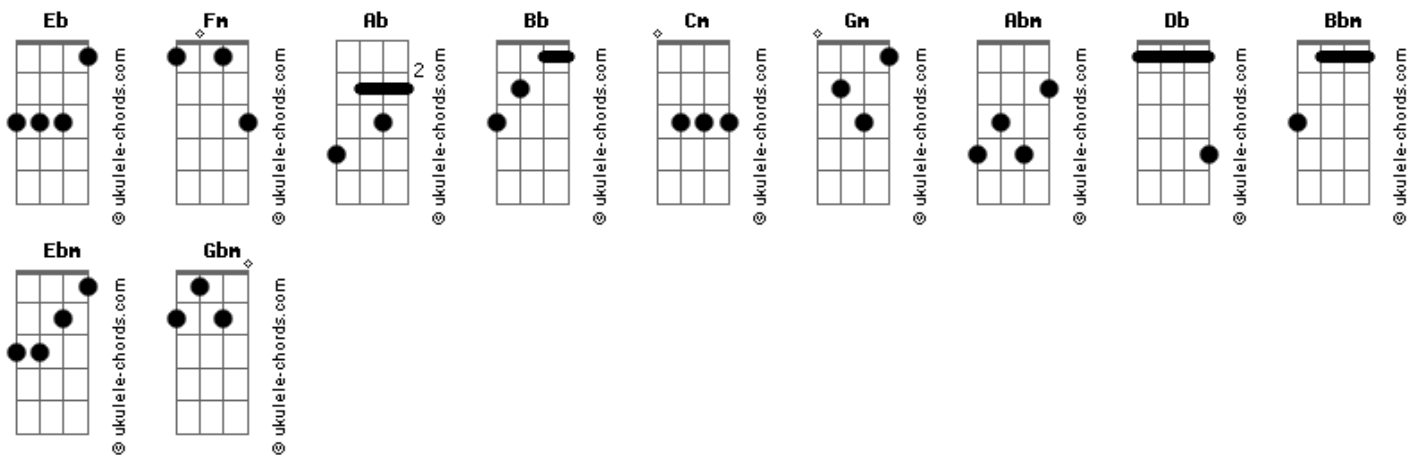

Bruna e Miztella - Não Vou Fazer Drama

tom: Eb
Intro: Fm Ab

[Primeira Parte]

Sei que sua vida anda corrida
Mas será que sobra um tempo
Pra você passar aqui?
E pegar suas coisas que ficaram?

[Pré-Refrão]

Não é por falta de espaço
Mas me faz lembrar
Resolvi guardar tudo que é seu dentro de uma caixa
Ai ai ai
O que fez
Não se faz

[Refrão]

Se não vai mais voltar
Então pode vir
Pegar suas coisas
Eu não vou fazer drama
Não vou implorar pra você ficar
Se quiser, cê fica
Se quiser, cê vai

[Solo] Db Bbm Ebm Ebm Gbm

Acordes

[Pré-Refrão]

Não é por falta de espaço
Mas me faz lembrar
Resolvi guardar tudo que é seu dentro de uma caixa
Ai ai ai
O que fez
Não se faz