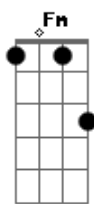

Bruna Carvalho - Tudo o Que Há Em Mim

tom:

Intro: **Db Eb Fm Cm**
Db Eb Fm Cm

Db
Eu ouvi você bater a porta
Eb **Fm**
E eu fui correndo te encontrar
Cm
Ah meu amado não se demora

Db
Eu ouvi você bater a porta
Eb **Fm**
E eu fui correndo te encontrar
Cm
Ah meu amado não se demora

(**Db Eb Fm Cm**)

Db
Eu ouvi você bater a porta
Eb **Fm**
E eu fui correndo te encontrar
Cm
Ah meu amado não se demora

Acordes

© ukulele-chords.com

© ukulele-chords.com

© ukulele-chords.com

© ukulele-chords.com

© ukulele-chords.com

Eu ouvi você bater a porta **Eb** **Fm**
E eu fui correndo te encontrar **Cm**
Ah meu amado não se demora

Db
00000
Eb
000000
Fm
00000

Ah meu amado não se demora **Cm**

Pois tudo o que ha em mim te deseja **Db Eb**