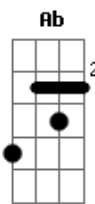

Bruna Carvalho - Tudo o Que Há Em Mim

tom:

Intro: **Db Eb Fm Cm**
Db Eb Fm Cm

Db
Eu ouvi você bater a porta
Eb **Fm**
E eu fui correndo te encontrar
Cm
Ah meu amado não se demora

Db
Eu ouvi você bater a porta
Eb **Fm**
E eu fui correndo te encontrar
Cm
Ah meu amado não se demora

Db
00000
Eb
000000
Fm
00000

Ah meu amado não se demora **Cm**

Pois tudo o que ha em mim te deseja **Db Eb**

Tudo o que ha em mim te deseja **Fm Cm**

Tudo o que ha em mim te deseja **Db Eb**

Tudo o que ha em mim te deseja **Fm Cm**

(**Db Eb Fm Cm**)

Db
Eu ouvi você bater a porta
Eb **Fm**
E eu fui correndo te encontrar
Cm
Ah meu amado não se demora

Acordes

© ukulele-chords.com

© ukulele-chords.com

© ukulele-chords.com

© ukulele-chords.com