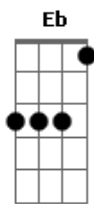

Bruna Carvalho - Tudo o Que Há Em Mim

tom:

Intro: **Db Eb Fm Cm**
Db Eb Fm Cm

Db
Eu ouvi você bater a porta
Eb **Fm**
E eu fui correndo te encontrar
Cm
Ah meu amado não se demora

Db
Eu ouvi você bater a porta
Eb **Fm**
E eu fui correndo te encontrar
Cm
Ah meu amado não se demora

(**Db Eb Fm Cm**)

Db
Eu ouvi você bater a porta
Eb **Fm**
E eu fui correndo te encontrar
Cm
Ah meu amado não se demora

Acordes

© ukulele-chords.com

© ukulele-chords.com

© ukulele-chords.com

© ukulele-chords.com

© ukulele-chords.com

Eu ouvi você bater a porta **Eb** **Fm**
E eu fui correndo te encontrar **Cm**
Ah meu amado não se demora

Db
00000
Eb
000000
Fm
00000

Ah meu amado não se demora **Cm**

Pois tudo o que ha em mim te deseja **Db Eb**