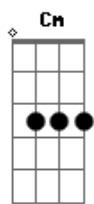

Bruna Carvalho - Tudo o Que Há Em Mim

tom:

Intro: **Db Eb Fm Cm**
Db Eb Fm Cm

Db
Eu ouvi você bater a porta
Eb **Fm**
E eu fui correndo te encontrar
Cm
Ah meu amado não se demora

Db
Eu ouvi você bater a porta
Eb **Fm**
E eu fui correndo te encontrar
Cm
Ah meu amado não se demora

(**Db Eb Fm Cm**)

Db
Eu ouvi você bater a porta
Eb **Fm**
E eu fui correndo te encontrar
Cm
Ah meu amado não se demora

Acordes

© ukulele-chords.com

© ukulele-chords.com

© ukulele-chords.com

© ukulele-chords.com

© ukulele-chords.com

Eu ouvi você bater a porta **Eb** **Fm**
E eu fui correndo te encontrar **Cm**
Ah meu amado não se demora

Db
00000
Eb
000000
Fm
00000

Ah meu amado não se demora **Cm**

Pois tudo o que ha em mim te deseja **Db Eb**