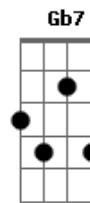

© ukulele-chords.com