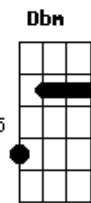

© ukulele-chords.com