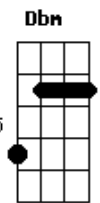

ukulele-chords.com