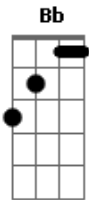

© ukulele-chords.com