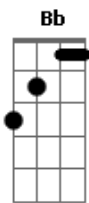

Bruna Caram - Meus Sonhos

Tom: A
Intro: A7M Bb

Bm7 E7
Eu te falei de um recanto
Dbm Gb7
Onde o azul celeste manto
Bm7 E7 A7M Bb
Fica mais perto do chão?
Bm7 E7
Onde o cristal da corrente
Dbm Gb7
Reflete o galho pendente
Bm7 E7 A7M Bb
Do solitário chorão?
Bm7 E7
É lá onde a primavera
Dbm Gb7
Enche toda atmosfera
Bm7 E7 A7M Bb
De um perfume embriagador
Bm7 E7
É onde a vida é mais calma
Dbm Gb7
E sentimos dentro d'alma
Bm7 E7 A7M Bb
A chama ardente do amor
Bm7 E7
Voltarei pra aquelas terras,
Dbm Gb7
Onde o sol doirando as serras
Bm7 E7 A7M Bb
Tem mais luz tem mais calor
Bm7 E7
Quero ouvir a cotovia
Dbm Gb7
Cantando ao clarear do dia
Bm7 E7 A7M Bb

Nos arvoredos em flor

Bm7 E7
Mas tu formosa querida
Dbm Gb7
Que pra mim é a própria vida
Bm7 E7 A7M Bb
Terás que me acompanhar
Bm7 E7
Lá farei o teu reinado
Dbm Gb7
E viverei a teu lado
Bm7 E7 A7M Bb
Para nunca mais voltar
Bm7 E7
E nesse lugar distante
Dbm Gb7
Serei teu fiel amante
Bm7 E7 A7M Bb
Teu escravo e teu senhor
Bm7 E7
Viveremos lá sozinhos
Dbm Gb7
E teremos por vizinhos
Bm7 E7 A7M Bb
Jardins cobertos de flor
Bm7 E7
Se tu aceitas senhora
Dbm Gb7
E me segues mesmo agora
Bm7 E7 A7M Bb
Realizando os sonhos meus
Bm7 E7
Serei ao céu transportado
Dbm Gb7
Porque viverei ao lado
Bm7 E7 A7M
Do meu verdadeiro Deus

Acordes

© ukulele-chords.com

© ukulele-chords.com

© ukulele-chords.com

© ukulele-chords.com

© ukulele-chords.com

© ukulele-chords.com

© ukulele-chords.com