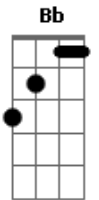

© ukulele-chords.com