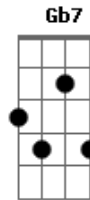

ukulele-chords.com