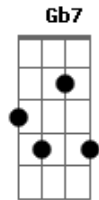

© ukulele-chords.com