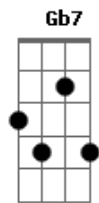

© ukulele-chords.com