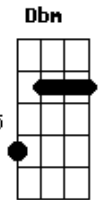

ukulele-chords.com