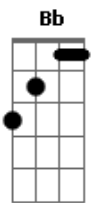

© ukulele-chords.com