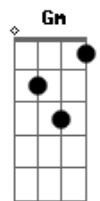

© ukulele-chords.com

Gm A7 Dm

Proíbem resistência

Gm A7 Dm

Pregam obediência

Gm A7 Dm

Pedem vingança e ordem

E7 A7

Em nome da decência

Gm A7

Quem é essa gente de bem

Bb7 A7

Que na hora de fazer bem

Dm

Passa com pressa?

Gm A7

Quem é essa gente de bem

Bb7 A7 Dm

Que só faz bem a quem interessa?