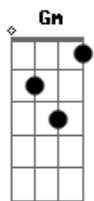

© ukulele-chords.com

Gm A7 Dm

Proíbem resistência

Gm A7 Dm

Pregam obediência

Gm A7 Dm

Pedem vingança e ordem

E7 A7

Em nome da decência

Gm A7

Quem é essa gente de bem

Bb7 A7

Que na hora de fazer bem

Dm

Passa com pressa?

Gm A7

Quem é essa gente de bem

Bb7 A7 Dm

Que só faz bem a quem interessa?