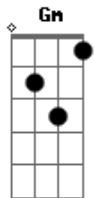

© ukulele-chords.com

Gm A7 Dm

Proíbem resistência

Gm A7 Dm

Pregam obediência

Gm A7 Dm

Pedem vingança e ordem

E7 A7

Em nome da decência

Gm A7

Quem é essa gente de bem

Bb7 A7

Que na hora de fazer bem

Dm

Passa com pressa?

Gm A7

Quem é essa gente de bem

Bb7 A7 Dm

Que só faz bem a quem interessa?