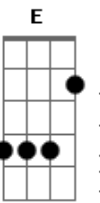

© ukulele-chords.com