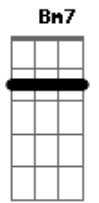

© ukulele-chords.com