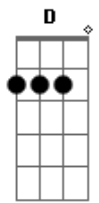

Bruna Caram - Fim de Tarde

Tom: **D**

D
Eu só desperto quando ascende o farol
Bm7
Vai acontecer!
D
No fim de tarde na viagem do sol
Bm7
Hora de te ver
G
Nas avenidas uma constelação
Em
Sonho e poder
Em7
Luzes chamando pelo meu coração
Gb7
E ele por você
G
Preciso te encontrar
D
De qualquer jeito
G
Preciso te guardar
A7

Dentro de mim
G
Luzes e flashes de neon e cristal
A
Todo o meu prazer
Gbm
Hora do rush, noite na capital
B B7
Como deve ser?
G
Nessa cidade, tanto o bem, tanto o mal
A Bb Bm7 D7
Tanta coisa no meu coração
G
Na mesma hora, mesmo batlocal
A7
Vou te esperar
Gbm
Na mesma mesa finjo ler um jornal
Bm7
Guardo seu lugar
G
Na longa noite, nosso ponto final
A Bm7
Fogo pra queimar nossa paixão

Acordes

© ukulele-chords.com