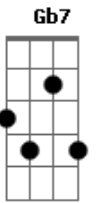

© ukulele-chords.com