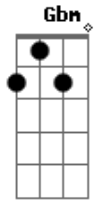

© ukulele-chords.com