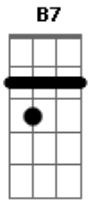

© ukulele-chords.com