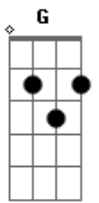

© ukulele-chords.com