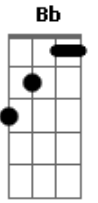

© ukulele-chords.com