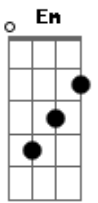

© ukulele-chords.com