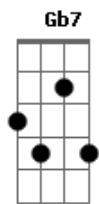

E
Eu vou

B
Caminho pro interior

Quaresmeira se encheu de flores
Já calcei o velho tênis

E B (E B E B)

Não tirei o bôttom da mochila
Ter de novo sua mão na minha

A razão porque andou sozinha

E B (E B E B)

Nem sei mais, um sentimento não vacila

E

Eu vou

B

Caminho pro interior

Solo 2x: B E B

B

Escutei sua voz no vento

Gb7

Eu vou

B

Caminho pro interior

Gb7

Seu olhar já me chamou

E

Eu vou

B

Caminho pro interior

Acordes

© ukulele-chords.com

© ukulele-chords.com

© ukulele-chords.com

© ukulele-chords.com