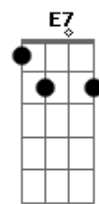

Bruna Caram - Caminho Pro Interior

Tom: E

Intro: 2x: B E B E

B
A manhã nasceu lá fora
O meu tempo é mesmo agora
E B (E B E B)
Já vesti a roupa colorida
Na cabeça vem aquele verso
Sobre o meu novo universo
E B (E B E B)
A canção que é minha preferida

E
Eu vou

B
Caminho pro interior

Quaresmeira se encheu de flores
Já calcei o velho tênis

E B (E B E B)

Não tirei o bôttom da mochila
Ter de novo sua mão na minha

A razão porque andou sozinha

E B (E B E B)

Nem sei mais, um sentimento não vacila

Eu vou

B

Caminho pro interior

Gb7

Seu olhar já me chamou

E

Eu vou

B

Caminho pro interior

Acordes

© ukulele-chords.com

© ukulele-chords.com

© ukulele-chords.com

© ukulele-chords.com