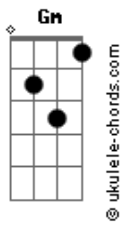

Bruna Caram - Boa Companhia

tom:

Intro: Cm Gm D7 Gm
G Cm Gm D7 Gm

D Gm
Que culpa tenho eu
D Gm
Se você ainda me ama?
D7 Gm
Que culpa tenho eu
D7
Se sou boa de copo
Gm G
Se sou boa de cama?
Cm D Gm
Que culpa tenho eu
E7 Eb
Se me querem bem
D7
Se ninguém é meu
Gm Cm D7
Se eu sou de ninguém

Veja bem

Acordes

A7 D7
Não é culpa minha
G7 Cm F7 Bb
É que sem você sou bem menos sozinha
D7
Tenho a alegria
Gm G
Que antes eu não tinha
Cm
E em cada canto
D Gm
Cada cantoria
D
Eu só vivo bem
Gm
E em boa companhia
D
Eu só vivo bem
Gm
E em boa companhia
D7
Eu só vivo bem
Gm
E em boa companhia