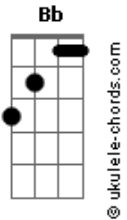

Bruna Caram - Boa Companhia

tom:

Intro: Cm Gm D7 Gm
G Cm Gm D7 Gm

D Gm
Que culpa tenho eu
D Gm
Se você ainda me ama?
D7 Gm
Que culpa tenho eu
D7
Se sou boa de copo
Gm G
Se sou boa de cama?
Cm D Gm
Que culpa tenho eu
E7 Eb
Se me querem bem
D7
Se ninguém é meu
Gm Cm D7
Se eu sou de ninguém

Veja bem

Acordes

A7 D7
Não é culpa minha
G7 Cm F7 Bb
É que sem você sou bem menos sozinha
D7
Tenho a alegria
Gm G
Que antes eu não tinha
Cm
E em cada canto
D Gm
Cada cantoria
D
Eu só vivo bem
Gm
E em boa companhia
D
Eu só vivo bem
Gm
E em boa companhia
D7
Eu só vivo bem
Gm
E em boa companhia