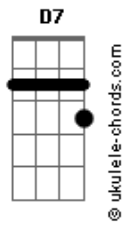

Bruna Caram - Boa Companhia

tom:

Intro: Cm Gm D7 Gm
G Cm Gm D7 Gm

D Gm
Que culpa tenho eu
D Gm
Se você ainda me ama?
D7 Gm
Que culpa tenho eu
D7
Se sou boa de copo
Gm G
Se sou boa de cama?
Cm D Gm
Que culpa tenho eu
E7 Eb
Se me querem bem
D7
Se ninguém é meu
Gm Cm D7
Se eu sou de ninguém

Veja bem

Acordes

A7 D7
Não é culpa minha
G7 Cm F7 Bb
É que sem você sou bem menos sozinha
D7
Tenho a alegria
Gm G
Que antes eu não tinha
Cm
E em cada canto
D Gm
Cada cantoria
D
Eu só vivo bem
Gm
E em boa companhia
D
Eu só vivo bem
Gm
E em boa companhia
D7
Eu só vivo bem
Gm
E em boa companhia