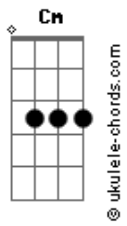

Bruna Caram - Boa Companhia

tom:

Intro: Cm Gm D7 Gm
G Cm Gm D7 Gm

D Gm
Que culpa tenho eu
D Gm
Se você ainda me ama?
D7 Gm
Que culpa tenho eu
D7
Se sou boa de copo
Gm G
Se sou boa de cama?
Cm D Gm
Que culpa tenho eu
E7 Eb
Se me querem bem
D7
Se ninguém é meu
Gm Cm D7
Se eu sou de ninguém

Veja bem

Acordes

A7 D7
Não é culpa minha
G7 Cm F7 Bb
É que sem você sou bem menos sozinha
D7
Tenho a alegria
Gm G
Que antes eu não tinha
Cm
E em cada canto
D Gm
Cada cantoria
D
Eu só vivo bem
Gm
E em boa companhia
D
Eu só vivo bem
Gm
E em boa companhia
D7
Eu só vivo bem
Gm
E em boa companhia