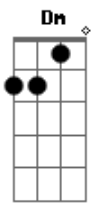

# Brufas - Anja da Ventania

tom:

C (forma dos acordes no tom de A )

Capostrate na 3ª casa

A7M

Ela chegou vinda de lá

Dm

Levando malas para plantar

## Acordes

© ukulele-chords.com

© ukulele-chords.com

© ukulele-chords.com

© ukulele-chords.com

A7M

Uma menina, uma mulher

Dm