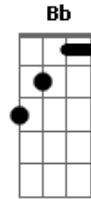

# Bruce Waldo - Papo Informal

tom:

Intro: Dm G

Dm  
Você já ouviu falar desta minha canção

(A minha história eu vou lhe contar)

Dm  
Eu tenho uma garota que é uma avião

(Mas ela resolveu me abandonar)

Dm F  
Foi num final de tarde, domingo de verão

Dm  
Um corpo de princesa, só anda sensual

C Dm  
(Fazendo levantar o meu astral)

Dm  
Você pode até gostar de outro rapaz

C Dm  
Que lhe der amor e muito mais

Dm Gm

© ukulele-chords.com

© ukulele-chords.com

Pode ser então um outro cabeludo

F Gm  
Ou mesmo ladrão de coração

Dm F  
Um ator principal ou mesmo um papudinho

Gm Dm  
Pode ver que eu não estou sozinho

Dm Am Bb F Em  
Oh meu amor, veja pra que dá seu coração

Dm  
Tinha os olhos verdes, era uma tentação

C Dm  
(Mexeu tanto com meu coração)

Dm  
Um corpo de princesa, só anda sensual

C Dm  
(Fazendo levantar o meu astral)

Dm Am Bb F Em  
Oh meu amor, veja pra que dá seu coração