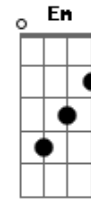

© ukulele-chords.com

© ukulele-chords.com

Pode ser então um outro cabeludo

F Gm  
Ou mesmo ladrão de coração

Dm F  
Um ator principal ou mesmo um papudinho

Gm Dm  
Pode ver que eu não estou sozinho

Dm Am Bb F Em  
Oh meu amor, veja pra que dá seu coração

Dm  
Tinha os olhos verdes, era uma tentação

C Dm  
(Mexeu tanto com meu coração)

Dm  
Um corpo de princesa, só anda sensual

C Dm  
(Fazendo levantar o meu astral)

Dm Am Bb F Em  
Oh meu amor, veja pra que dá seu coração