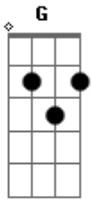

Bruce Waldo - Papo Informal

tom:

Intro: Dm G

Dm
Você já ouviu falar desta minha canção

(A minha história eu vou lhe contar)

Dm
Eu tenho uma garota que é uma avião

(Mas ela resolveu me abandonar)

Dm F
Foi num final de tarde, domingo de verão

Gm Dm
Quando eu conquistei seu coração

Dm F
Você vestida a jeans, pra mim não te ligar

Gm Dm
Batendo aquele papo informal

Dm
Tinha os olhos verdes, era uma tentação

C Dm
(Mexeu tanto com meu coração)

Dm
Um corpo de princesa, só anda sensual

C Dm
(Fazendo levantar o meu astral)

Dm
Você pode até gostar de outro rapaz

C Dm
Que lhe der amor e muito mais

Dm Gm

Acordes

© ukulele-chords.com