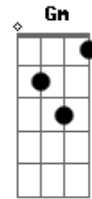

© ukulele-chords.com