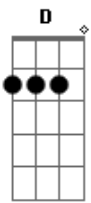

© ukulele-chords.com