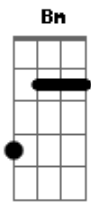

© ukulele-chords.com