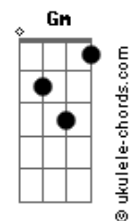

Bru Sposito - Saudade Nível Hard

tom: E (forma dos acordes no tom de D)
Capostraste na 2ª casa
Intro: Em7 G

[Primeira Parte]

Ah, se esse aperto
Dadd9
Fosse falta de dinheiro
Bm7
Horário de pico, ônibus lotado
Trânsito parado

G
Eu dava um jeito
Gm
Mas esse é outro tipo de aperto

[Pré-Refrão]

Em7
Tá sobrando vontade
G
Tá faltando coragem
Dadd9
Não aguentei apelei pra bebida
Aadd9
Vou pedir arrego
G Aadd9
Pra voltar pra sua vida

[Refrão]

Em7
É que eu tô com saudade
G
Saudade nível hard
Dadd9
Das que bate, bate
Aadd9
E arde mais que merthiolate
Em7
É que eu tô com saudade
G
Saudade nível hard
Dadd9
Das que bate, bate
Aadd9
E arde mais que merthiolate

Em7
É que eu tô com saudade
(G Dadd9 Aadd9)
(Em7 G)

[Primeira Parte]

Dadd9
Ah, se esse aperto
Fosse falta de dinheiro

Acordes

Bm7
Horário de pico, ônibus lotado
Trânsito parado
G
Eu dava um jeito
Gm
Mas esse é outro tipo de aperto
[Pré-Refrão]
Tá sobrando vontade
Tá faltando coragem

Dadd9
Não aguentei apelei pra bebida
Aadd9
Vou pedir arrego
G Aadd9
Pra voltar pra sua vida

[Refrão]

Em7
É que eu tô com saudade
G
Saudade nível hard
Dadd9
Das que bate, bate
Aadd9
E arde mais que merthiolate
Em7
É que eu tô com saudade
G
Saudade nível hard
Dadd9
Das que bate, bate
Aadd9
E arde mais que merthiolate

Em7 Dadd9 Em7
É que eu tô com saudade
G Aadd9 G
Saudade nível hard
Dadd9
Das que bate, bate
Aadd9
E arde mais que merthiolate
Em7
É que eu tô com saudade
G
Saudade nível hard
Dadd9
Das que bate, bate
Aadd9
E arde mais que merthiolate

Em7
É que eu tô com saudade
[Final] G Dadd9 Dadd9