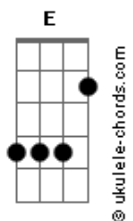

Bru Sposito - Saudade Nível Hard

tom: E (forma dos acordes no tom de D)
Capostraste na 2ª casa
Intro: Em7 G

[Primeira Parte]

Ah, se esse aperto
Dadd9
Fosse falta de dinheiro
Bm7
Horário de pico, ônibus lotado
Trânsito parado

G
Eu dava um jeito
Gm
Mas esse é outro tipo de aperto

[Pré-Refrão]

Em7
Tá sobrando vontade
G
Tá faltando coragem
Dadd9
Não aguentei apelei pra bebida
Aadd9
Vou pedir arrego
G Aadd9
Pra voltar pra sua vida

[Refrão]

Em7
É que eu tô com saudade
G
Saudade nível hard
Dadd9
Das que bate, bate
Aadd9
E arde mais que merthiolate
Em7
É que eu tô com saudade
G
Saudade nível hard
Dadd9
Das que bate, bate
Aadd9
E arde mais que merthiolate

Em7
É que eu tô com saudade
(G Dadd9 Aadd9)
(Em7 G)

[Primeira Parte]

Dadd9
Ah, se esse aperto
Fosse falta de dinheiro

Acordes

Bm7
Horário de pico, ônibus lotado
Trânsito parado
G
Eu dava um jeito
Gm
Mas esse é outro tipo de aperto
[Pré-Refrão]
Tá sobrando vontade
Tá faltando coragem

Dadd9
Não aguentei apelei pra bebida
Aadd9
Vou pedir arrego
G Aadd9
Pra voltar pra sua vida

[Refrão]

Em7
É que eu tô com saudade
G
Saudade nível hard
Dadd9
Das que bate, bate
Aadd9
E arde mais que merthiolate
Em7
É que eu tô com saudade
G
Saudade nível hard
Dadd9
Das que bate, bate
Aadd9
E arde mais que merthiolate

Em7 Dadd9 Em7
É que eu tô com saudade
G Aadd9 G
Saudade nível hard
Dadd9
Das que bate, bate
Aadd9
E arde mais que merthiolate
Em7
É que eu tô com saudade
G
Saudade nível hard
Dadd9
Das que bate, bate
Aadd9
E arde mais que merthiolate

Em7
É que eu tô com saudade
[Final] G Dadd9 Dadd9