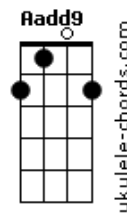

Bru Sposito - Saudade Nível Hard

tom: E (forma dos acordes no tom de D)
Capostraste na 2ª casa
Intro: Em7 G

[Primeira Parte]

Ah, se esse aperto
Dadd9
Fosse falta de dinheiro
Bm7
Horário de pico, ônibus lotado
Trânsito parado

G
Eu dava um jeito
Gm
Mas esse é outro tipo de aperto

[Pré-Refrão]

Em7
Tá sobrando vontade
G
Tá faltando coragem
Dadd9
Não aguentei apelei pra bebida
Aadd9
Vou pedir arrego
G Aadd9
Pra voltar pra sua vida

[Refrão]

Em7
É que eu tô com saudade
G
Saudade nível hard
Dadd9
Das que bate, bate
Aadd9
E arde mais que merthiolate
Em7
É que eu tô com saudade
G
Saudade nível hard
Dadd9
Das que bate, bate
Aadd9
E arde mais que merthiolate

Em7
É que eu tô com saudade
(G Dadd9 Aadd9)
(Em7 G)

[Primeira Parte]

Dadd9
Ah, se esse aperto
Fosse falta de dinheiro

Acordes

Bm7
Horário de pico, ônibus lotado
Trânsito parado
G
Eu dava um jeito
Gm
Mas esse é outro tipo de aperto
[Pré-Refrão]
Tá sobrando vontade
Tá faltando coragem

Dadd9
Não aguentei apelei pra bebida
Aadd9
Vou pedir arrego
G Aadd9
Pra voltar pra sua vida

[Refrão]

Em7
É que eu tô com saudade
G
Saudade nível hard
Dadd9
Das que bate, bate
Aadd9
E arde mais que merthiolate
Em7
É que eu tô com saudade
G
Saudade nível hard
Dadd9
Das que bate, bate
Aadd9
E arde mais que merthiolate

Em7 Dadd9 Em7
É que eu tô com saudade
G Aadd9 G
Saudade nível hard
Dadd9
Das que bate, bate
Aadd9
E arde mais que merthiolate
Em7
É que eu tô com saudade
G
Saudade nível hard
Dadd9
Das que bate, bate
Aadd9
E arde mais que merthiolate

Em7
É que eu tô com saudade
[Final] G Dadd9 Dadd9