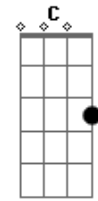

© ukulele-chords.com