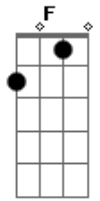

© ukulele-chords.com