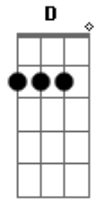

© ukulele-chords.com