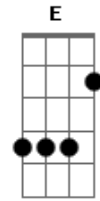

© ukulele-chords.com