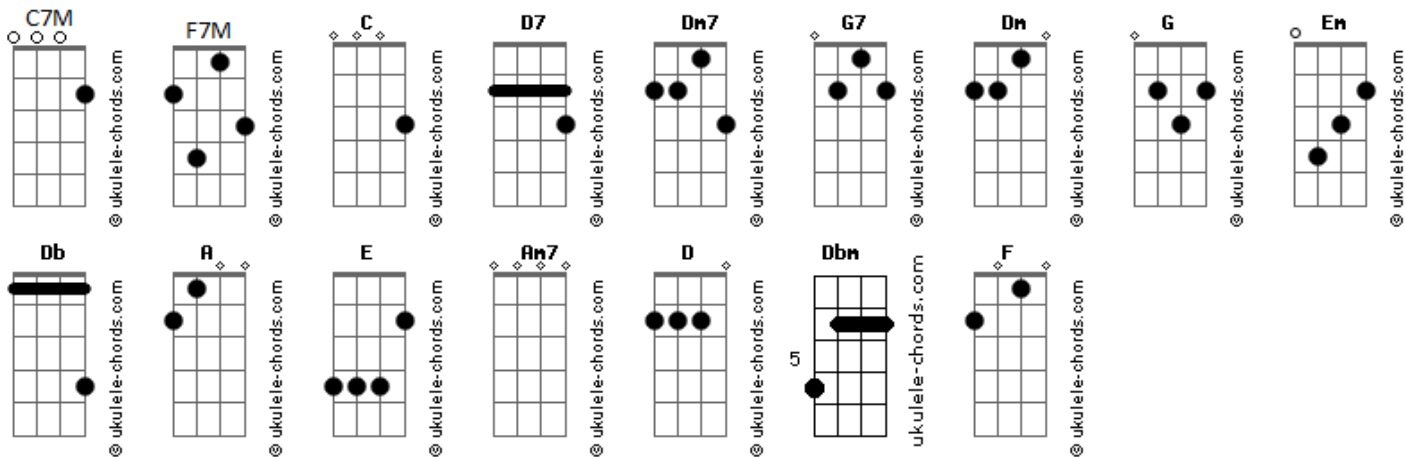

# Brolo Gonzalez - Pois É

tom: C

Intro: C7M

D7  
Pois é

Você bateu tão forte no meu coração  
C Dm7 G7  
E até perdi o chão e te deixei entrar  
Dm7  
E agora o que é que eu faço com esse amor  
G  
Que tomou todo espaço por aqui?  
C7M  
Não sei o que fazer  
Em Db  
Mas não quero te deixar  
A Dm7  
Partir sem mim  
G  
Me leva, amor  
C7M  
Numa casinha em frente ao mar  
C E  
Na serra ou sei lá  
Dm7 G  
Qualquer lugar é um bom lugar  
C7M  
Pra florir pra te encontrar  
C E  
Aonde quer que vá  
Dm7 G  
Qualquer lugar é um bom lugar pra gente namorar  
( C7M Am7 )

Dm7 G  
Pois é você bateu tão forte no meu coração  
C7M C D Em  
E até perdi o chão e te deixei entrar  
Dm7  
E agora o que é que eu faço com esse amor  
G  
Que tomou todo espaço por aqui?  
C7M  
Não sei o que fazer

## Acordes

Em Dbm  
Mas não quero te deixar  
Dm7  
Partir sem mim  
G  
Me leva, amor  
C7M  
Numa casinha em frente ao mar  
C G  
Na serra ou sei lá  
Dm7 G  
Qualquer lugar é um bom lugar  
C7M  
Pra florir, pra te encontrar  
C G  
Aonde quer que vá  
Dm7 G  
Qualquer lugar é um bom lugar  
C7M  
Numa casinha em frente ao mar  
C G  
Na serra ou sei lá  
Dm7 G  
Qualquer lugar é um bom lugar  
C7M  
Pra florir, pra te encontrar  
C G  
Aonde quer que vá  
Dm7 G  
Qualquer lugar é um bom lugar  
C7M  
Numa casinha em frente ao mar  
C G  
Na serra ou sei lá  
Dm7 G  
Qualquer lugar é um bom lugar  
C7M  
Pra florir, pra te encontrar  
C G  
Aonde quer que vá  
Dm7 G  
Qualquer lugar é um bom lugar pra gente namorar  
( C7M Am7 )