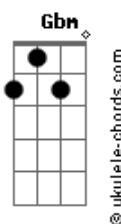

Brinquinho e Brioso - Triângulo Mineiro

tom:

Intro: ^G
^{Bm} ^G ^{Am} ^G
^{Gbm} ^G ^{Gbm} ^G

^G ^{Am}
Nos braços dessa viola
^{Gbm} ^G
Eu e o meu companheiro

^{Am}
Vamo cantá uma moda
^{Bm} ^G
Porque semo violeiro

^{Am}
Cantando vamo alembrar
^G
Do Triângulo Mineiro

(^{D7} ^G ^{Am} ^G)
(^{Bm} ^G ^{Am} ^G)

^G ^{Gbm}
Semo cabra viajado
^{Bm} ^G
No Brasir e no estrangeiro

^{Am}
Já cantemo de viola
^{Bm} ^G
Por esse mundão inteiro

^{Gbm}
Mas nós tem muita sódade
^G
Do Triângulo Mineiro

(^G ^{Bm} ^G ^{Am})
(^G ^G ^{D7} ^G)
(^{Bm} ^{D7} ^G)

^G ^{Gbm}
Nasci na Sorocabana
^{Bm} ^G
Terra de bons violeiro

^{D7}
Sô caboclo viajado

Acordes

^{Gbm} ^G
Já conheço o mundo inteiro
^{D7}
Mas meu coração tá preso
^{Gbm} ^G
No Triângulo Mineiro

(^G ^{Bm} ^G ^{D7})
(^G ^{Am} ^G)

^G ^{D7}
Terra boa e de fartura
^{Bm} ^G
Todo mundo é zebuzeiro

^{Am}
Tem cavalo bão, seu moço
^{Gbm} ^G
E zebu de mir cruzeiro

^{Gbm}
Também tem moça bonita
^{D7} ^G
No Triângulo Mineiro

(^G ^{D7} ^G ^{Am})
(^G ^C)
(^G ^{Am} ^G)

^G ^{Gbm}
Mineira, nunca me esqueço
^G
Desse seu oiar morteiro

^{Bm}
Quando vóis sonhar comigo
^C ^G
Vire logo o travesseiro

^{Bm}
Leve-me em seu cativeiro
^{Gbm} ^G
No Triângulo Mineiro

[Final] ^G ^{Gbm} ^G ^{Bm}
^G ^{Bm} ^G