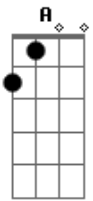

© ukulele-chords.com