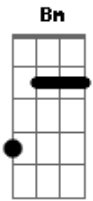

© ukulele-chords.com