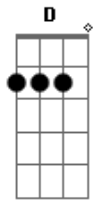

Brilha Som - Temporal

Tom: **D**
Intro: **D G D A G D G D A**

D
Agora já não tenho nada pra te dar
G
Meu coração vazio, sem nada no lugar
D G A
Tô jogando tudo que se foi pro ar
D
Restaram poucas coisas mas sobrevivi
G
Nesse redemoinho de desilusão
D G A

Temporal que arrasou meu coração
G A
Hoje me pergunto como resisti
D Bm
Tá tudo revirado aqui dentro de mim
G A
Minha vida, meu amor, tudo se foi pro ar
D A G
Vento e tempestade tive que passar
D A G
Nuvens carregadas de amor sobre mim
D A G
Nem minha cabeça ficou no lugar
A G D A
Forte temporal que me deixou assim

Acordes