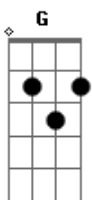

ukulele-chords.com