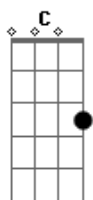

ukulele-chords.com