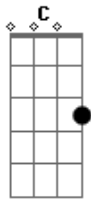

© ukulele-chords.com