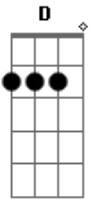

Brilha Som - Grupo Dos Largados

Tom: G
Intro: Am C G Am C G C

G
Você me pediu um tempo
C
Eu pensei vou aceitar
G C
Se não tá bom pra você, pra mim também não está
Am Am7
Eu acho que desta vez
C
Eu vou te surpreender
G D C

Não vai gostar
D
Do que você vai ver
Em C
O verão já tá chegando, é festa pra todo lado
G D
Me juntei com meus amigos, to no grupo dos largados
Em C
Tanto tempo na coleira, agora faço o que eu quiser
G
To na pista, to solteiro
D
Rodeado de mulher

Acordes

© ukulele-chords.com

© ukulele-chords.com

© ukulele-chords.com

© ukulele-chords.com

© ukulele-chords.com

© ukulele-chords.com