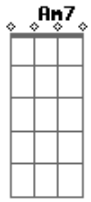

© ukulele-chords.com