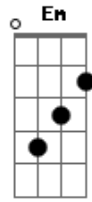

© ukulele-chords.com