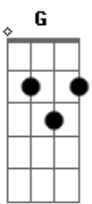

© ukulele-chords.com