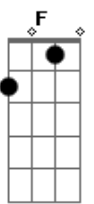

© ukulele-chords.com