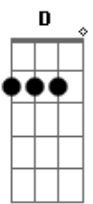

© ukulele-chords.com