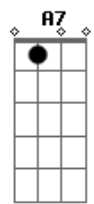

© ukulele-chords.com