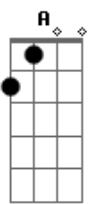

© ukulele-chords.com