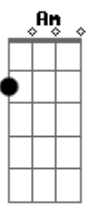

© ukulele-chords.com