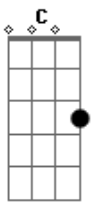

Brigida D La Penha - Helena

Tom: C
Intro: C

C Am
Helena, você foi a mulher mais podre
F
Sem escrúpulos
G
Nem gosto de falar nesse assunto
C
Travestida de Santa
Am
Uma imagem iluminada cheia de promessas
F
Helena eu te odeio
G
Eu fui o ultimo dos bestas
C Am
Mas você me usou como a descarga velha
F G
Fui gelo em tua geladeira, pra esfriar tua cabeça
C Am
Você brigou comigo eu acabei atirando num cara
F G
Eu quase cometi suicídio por sua causa eu virei mendigo
C Am
A sua vida sempre cheia de amores
F G
Amantes, inteirresseiros, homens da noite
C Am
Tanta bebida, tanto sexo facil
F
Eu te dei o meu carinho meu dinheiro meu amor
G
Eu fui o ultimo dos bestas!
C Am
Mas você me usou como a descarga velha
F G
Fui gelo em tua geladeira, pra esfriar tua cabeça
C Am
Você brigou comigo eu acabei atirando num cara
F G
Eu quase cometi suicídio por sua causa eu virei mendigo
[Solo] C Am F G

C Am
Helena, meu primeiro e único amor
F
Coxas Groassas, seios fartos
G
Te conheci no catecismo
[Solo]
C Am
Mas você me usou como a descarga velha
F G
Fui gelo em tua geladeira, pra esfriar tua cabeça
C Am
Você brigou comigo eu acabei atirando num cara
C G
Eu quase cometi suicídio por sua causa eu virei mendigo
C
Wow wow Helena!
Am
No fundo eu te amo
F
E você sabe disso
G
Você gosta disso
C
Wow wow Helena!
Am
No fundo eu te amo
F
E você sabe disso
G
Você gosta disso
C
Helena

Acordes

© ukulele-chords.com