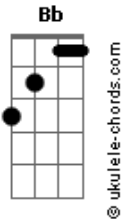

Briê - Colorir

tom:

Intro: **F7M** **Cm7** **Dm** **Eb7**
F7M **Cm7** **Dm** **Eb7**

[Primeira Parte]

F7M **Cm7** **Dm**
Um dia assim, tão de repente
Eb7 **F7M**
Meu coração ficou ardente
Cm7 **Dm**
Eu nem sonhava em te encontrar
Eb7 **F7M**
Hoje o teu peito é o meu lar

Cm7 **Dm**
E foi pra mim tão fascinante
Eb7 **F7M**
O inundar do desejo no instante
Cm7 **Dm**
Em que você se pôs a sorrir
Eb7 **Dm**
E o meu mundo colorir

[Pré-Refrão]

C **Bb**
Você chegou e me mostrou
Dm
A verdadeira força desse tal amor
C **Bb**
E fez sentido o existir
Dm
Das canções mais bonitas que eu pude ouvir

[Ponte]

C **Bb**
La laia laia laia

[Refrão]

F7M
Então vem
Cm7
Bagunça tudo aquilo que um dia eu arrumei
Dm
É tão gostoso dividir a vida com alguém
Eb7
E esse alguém é você
F7M
Então vem
Cm7
Bagunça tudo aquilo que um dia eu arrumei
Dm
É tão gostoso dividir a vida com alguém
Eb7

Acordes

E esse alguém é você

(**F7M** **Cm7** **Dm** **Eb7**)

F7M **Cm7** **Dm**
Um dia assim, tão de repente
Eb7 **F7M**
Meu coração ficou ardente
Cm7 **Dm**
Eu nem sonhava em te encontrar
Eb7 **F7M**
Hoje o teu peito é o meu lar

Cm7 **Dm**
E foi pra mim tão fascinante
Eb7 **F7M**
O inundar do desejo no instante
Cm7 **Dm**
Em que você se pôs a sorrir
Eb7 **Dm**
E o meu mundo colorir

[Pré-Refrão]

C **Bb**
Você chegou e me mostrou
Dm
A verdadeira força desse tal amor
C **Bb**
E fez sentido o existir
Dm
Das canções mais bonitas que eu pude ouvir

[Ponte]

C **Bb**
La laia laia laia

[Refrão]

F7M
Então vem
Cm7
Bagunça tudo aquilo que um dia eu arrumei
Dm
É tão gostoso dividir a vida com alguém
Eb7
E esse alguém é você

F7M
Então vem
Cm7
Bagunça tudo aquilo que um dia eu arrumei
Dm
É tão gostoso dividir a vida com alguém
Eb7
E esse alguém é você

[Final] **F7M** **Cm7** **Dm** **Eb7**
F7M **Cm7** **Dm** **Eb7** **F7M**