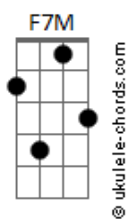

Briê - Colorir

tom:

Intro: **F7M** **Cm7** **Dm** **Eb7**
F7M **Cm7** **Dm** **Eb7**

[Primeira Parte]

F7M **Cm7** **Dm**
Um dia assim, tão de repente
Eb7 **F7M**
Meu coração ficou ardente
Cm7 **Dm**
Eu nem sonhava em te encontrar
Eb7 **F7M**
Hoje o teu peito é o meu lar

Cm7 **Dm**
E foi pra mim tão fascinante
Eb7 **F7M**
O inundar do desejo no instante
Cm7 **Dm**
Em que você se pôs a sorrir
Eb7 **Dm**
E o meu mundo colorir

[Pré-Refrão]

C **Bb**
Você chegou e me mostrou
Dm
A verdadeira força desse tal amor
C **Bb**
E fez sentido o existir
Dm
Das canções mais bonitas que eu pude ouvir

[Ponte]

C **Bb**
La laia laia laia

[Refrão]

F7M
Então vem
Cm7
Bagunça tudo aquilo que um dia eu arrumei
Dm
É tão gostoso dividir a vida com alguém
Eb7
E esse alguém é você
F7M
Então vem
Cm7
Bagunça tudo aquilo que um dia eu arrumei
Dm
É tão gostoso dividir a vida com alguém
Eb7

Acordes

E esse alguém é você

(**F7M** **Cm7** **Dm** **Eb7**)

F7M **Cm7** **Dm**
Um dia assim, tão de repente
Eb7 **F7M**
Meu coração ficou ardente
Cm7 **Dm**
Eu nem sonhava em te encontrar
Eb7 **F7M**
Hoje o teu peito é o meu lar

Cm7 **Dm**
E foi pra mim tão fascinante
Eb7 **F7M**
O inundar do desejo no instante
Cm7 **Dm**
Em que você se pôs a sorrir
Eb7 **Dm**
E o meu mundo colorir

[Pré-Refrão]

C **Bb**
Você chegou e me mostrou
Dm
A verdadeira força desse tal amor
C **Bb**
E fez sentido o existir
Dm
Das canções mais bonitas que eu pude ouvir

[Ponte]

C **Bb**
La laia laia laia

[Refrão]

F7M
Então vem
Cm7
Bagunça tudo aquilo que um dia eu arrumei
Dm
É tão gostoso dividir a vida com alguém
Eb7
E esse alguém é você

F7M
Então vem
Cm7
Bagunça tudo aquilo que um dia eu arrumei
Dm
É tão gostoso dividir a vida com alguém
Eb7
E esse alguém é você

[Final] **F7M** **Cm7** **Dm** **Eb7**
F7M **Cm7** **Dm** **Eb7** **F7M**