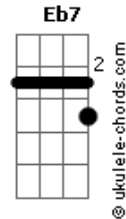

Briê - Colorir

tom:

Intro: **F7M** **Cm7** **Dm** **Eb7**
F7M **Cm7** **Dm** **Eb7**

[Primeira Parte]

F7M **Cm7** **Dm**
Um dia assim, tão de repente
Eb7 **F7M**
Meu coração ficou ardente
Cm7 **Dm**
Eu nem sonhava em te encontrar
Eb7 **F7M**
Hoje o teu peito é o meu lar

Cm7 **Dm**
E foi pra mim tão fascinante
Eb7 **F7M**
O inundar do desejo no instante
Cm7 **Dm**
Em que você se pôs a sorrir
Eb7 **Dm**
E o meu mundo colorir

[Pré-Refrão]

C **Bb**
Você chegou e me mostrou
Dm
A verdadeira força desse tal amor
C **Bb**
E fez sentido o existir
Dm
Das canções mais bonitas que eu pude ouvir

[Ponte]

C **Bb**
La laia laia laia

[Refrão]

F7M
Então vem
Cm7
Bagunça tudo aquilo que um dia eu arrumei
Dm
É tão gostoso dividir a vida com alguém
Eb7
E esse alguém é você
F7M
Então vem
Cm7
Bagunça tudo aquilo que um dia eu arrumei
Dm
É tão gostoso dividir a vida com alguém
Eb7

Acordes

E esse alguém é você

(**F7M** **Cm7** **Dm** **Eb7**)

F7M **Cm7** **Dm**
Um dia assim, tão de repente
Eb7 **F7M**
Meu coração ficou ardente
Cm7 **Dm**
Eu nem sonhava em te encontrar
Eb7 **F7M**
Hoje o teu peito é o meu lar

Cm7 **Dm**
E foi pra mim tão fascinante
Eb7 **F7M**
O inundar do desejo no instante
Cm7 **Dm**
Em que você se pôs a sorrir
Eb7 **Dm**
E o meu mundo colorir

[Pré-Refrão]

C **Bb**
Você chegou e me mostrou
Dm
A verdadeira força desse tal amor
C **Bb**
E fez sentido o existir
Dm
Das canções mais bonitas que eu pude ouvir

[Ponte]

C **Bb**
La laia laia laia

[Refrão]

F7M
Então vem
Cm7
Bagunça tudo aquilo que um dia eu arrumei
Dm
É tão gostoso dividir a vida com alguém
Eb7
E esse alguém é você

F7M
Então vem
Cm7
Bagunça tudo aquilo que um dia eu arrumei
Dm
É tão gostoso dividir a vida com alguém
Eb7
E esse alguém é você

[Final] **F7M** **Cm7** **Dm** **Eb7**
F7M **Cm7** **Dm** **Eb7** **F7M**