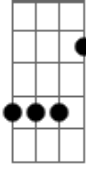

Bm

Pode não me querer

D

Pode não me aceitar

E

Pode passar dez anos

A

Mas eu vou te esperar

E|-----|

Acordes

© ukulele-chords.com

© ukulele-chords.com

E

© ukulele-chords.com

© ukulele-chords.com

© ukulele-chords.com

© ukulele-chords.com

© ukulele-chords.com

© ukulele-chords.com

© ukulele-chords.com