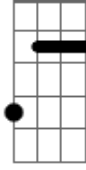

Bm

Pode não me querer

D

Pode não me aceitar

E

Pode passar dez anos

A

Mas eu vou te esperar

E|-----|

Acordes

© ukulele-chords.com

© ukulele-chords.com

© ukulele-chords.com

Bm

© ukulele-chords.com

© ukulele-chords.com

© ukulele-chords.com

© ukulele-chords.com

© ukulele-chords.com

© ukulele-chords.com