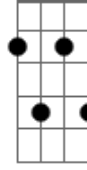

Bm

Pode não me querer

D

Pode não me aceitar

E

Pode passar dez anos

A

Mas eu vou te esperar

E|-----|

Acordes

© ukulele-chords.com

© ukulele-chords.com

© ukulele-chords.com

© ukulele-chords.com

© ukulele-chords.com

Gbm7

© ukulele-chords.com

© ukulele-chords.com

© ukulele-chords.com

© ukulele-chords.com