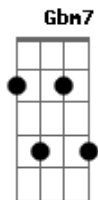

© ukulele-chords.com