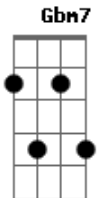

© ukulele-chords.com