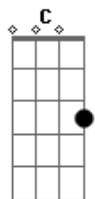

Breno Sobral - Velho Conceito

Tom: C
Intro: C Dm Em A7 (2x)

(Parte 1)

C Dm Em
Estava perdido buscando meu caminho
A7
Foi aí que encontrei
C Dm Em A7
O que eu não sei e nunca vou saber
C Dm Em A7
Verdades que não nos deixaram responder
C Dm Em A7
A rebeldia que despertei

(Refrão)

G D Am F
Calaram nossa boca com mordada de lã
G D Am F
Não aceitamos suas trapaças vãs
G D Am F
Queremos o que é nosso por direito
G D Am F
Nunca entendemos o seu velho conceito

(Parte 2)

Acordes

© ukulele-chords.com