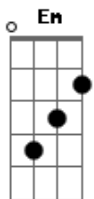

© ukulele-chords.com