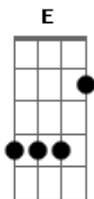

© ukulele-chords.com