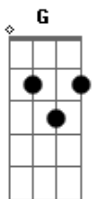

© ukulele-chords.com