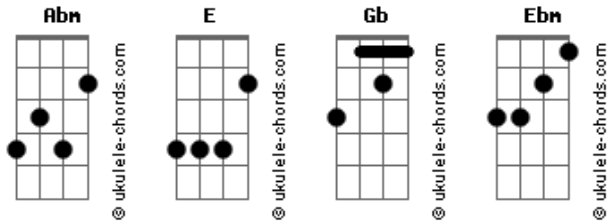

Breno Ferreira - Meu Fake Viu

tom:

Intro: E Gb Abm

[Primeira Parte]

Me chamou no canto E
 Bateu um papo cabeça Gb
 Me mandou a real Ebm
 Terminamos sem treta Abm

[Pré-Refrão]

Fingi maturidade respeitei sua vontade, pus o coração na mala Gb
 e tchau
 Deixei você seguir sua vida enquanto eu fingia que não estava Ebm
 mal Abm

Acordes

Um mês foi suficiente pra eu ver o motivo do nosso final E Gb Abm

[Refrão]

Me bloqueou para amenizar meu sofrimento E
 Pra eu não ver o namorando no perfil Gb
 Mas meu Fake viu Ebm
 Mas meu Fake viu Abm
 Tentou esconder pra respeitar meu sentimento E
 Pra eu não ver que a sua vida seguiu Gb
 Mas meu Fake viu Ebm
 Mas meu Fake viu Abm
 Mas meu Fake viu Abm