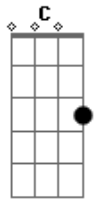

# Breno e Victor - Black Friday

tom:

F

F

Não vou insistir nessa conversa, não me leve a mal

G

Esse filme sem final, você voltando atrás

C

Como sempre faz

F

Se tá decidida pode ir, deixa a porta aberta

G

Dm

A vida continua, eu já tô saindo, pra rua

## Acordes

© ukulele-chords.com

© ukulele-chords.com

© ukulele-chords.com

© ukulele-chords.com

© ukulele-chords.com

C

Mas se eu topar um boteco eu tô entrando