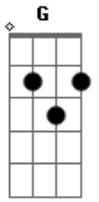

© ukulele-chords.com