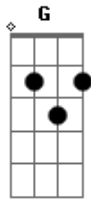

# Breno e Caio Cesar - Namoradeira

tom:

Intro: Dm F C

Eu já me liguei qual é a sua

Tira sua roupa e fica nua

Só pra me atiçar depois da fuga

Se quer me segurar me tranca aqui no quarto

E eu fico na sua

## Acordes

© ukulele-chords.com

© ukulele-chords.com

© ukulele-chords.com

© ukulele-chords.com

Sei que não é uma namoradeira  
 E quem não entende o seu esquema  
 Atura ou surta  
 Você segura  
 Mas eu vou tentar até você ceder  
 Sei que não é uma namoradeira  
 E quem não entende o seu esquema  
 Atura ou surta  
 Você é segura  
 Mas eu vou tentar até você ceder  
 Até eu merecer