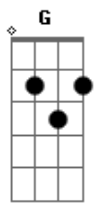

© ukulele-chords.com