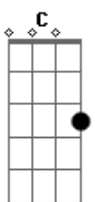

© ukulele-chords.com