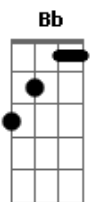

Brenno e Matheus - Descer Pra Bc (part. DJ Ari SI)

tom:
Dm

Intro: Bb A

[Primeira Parte]

Dm
Papai deixou uma herança

Bem gorda pra mim

Tem terra pra plantar
E pra criar uns gadin

C
Mas eu me dei conta

No finalzinho do ano

Bb A
Os Cowboy vai litorando e vai torar você

Dm
Nós vai descer, vai descer

Descer lá pra BC

No finalzinho do ano

Os bombonzinho tão brozeando

C

Pra eu chegar e morder

Nós vai descer, vai descer

Descer lá pra BC

No finalzinho do ano

Bb A
Os Cowboy vai litorando e vai torar você

Dm
Nós vai descer, vai descer

Descer lá pra BC

No finalzinho do ano

Os bombonzinho tão brozeando

C
Pra eu chegar e morder

Nós vai descer, vai descer

Descer lá pra BC

No finalzinho do ano

Bb A
Os Cowboy vai litorando e vai torar você

Acordes

© ukulele-chords.com

© ukulele-chords.com