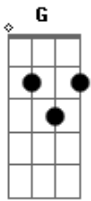

Brenno e Matheus - Coração Alcoolizado

tom:

Intro: Em C Em G

Uma mesa duas cadeiras

Uma garrafa dois copos

Era assim, até ela partir levando metade de mim

Desse jeito alterou minha rotina de boteco

Agora só uma cadeira

Garçon diminui um copo

Que mesmo estando sozinho

Essa noite a bebida eu dobro

Hoje acaba o estoque do bar

[Refrão]

Traz a bebida mais forte que esse amor não era fraco

Ja deu perda total meu coração alcoolizado

Previsão de ressaca é rotina de embriagado

De noite só cachaça e de manhã café amargo

Coração Alcoolizado

(C D Em)

(C D Em)

Agora só uma cadeira

Acordes

© ukulele-chords.com