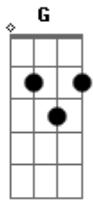

Brenno e Matheus - Coração Alcoolizado

tom:

Intro: Em C Em G

Uma mesa duas cadeiras

Uma garrafa dois copos

Era assim, até ela partir levando metade de mim

Desse jeito alterou minha rotina de boteco

Agora só uma cadeira

Garçon diminui um copo

Que mesmo estando sozinho

Essa noite a bebida eu dobro

Hoje acaba o estoque do bar

[Refrão]

Traz a bebida mais forte que esse amor não era fraco

Ja deu perda total meu coração alcoolizado

Previsão de ressaca é rotina de embriagado

De noite só cachaça e de manhã café amargo

Coração Alcoolizado

(C D Em)

(C D Em)

Agora só uma cadeira

Acordes

© ukulele-chords.com