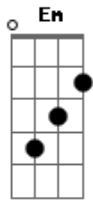

Brenno e Matheus - Coração Alcoolizado

tom:

Intro: Em C Em G

Uma mesa duas cadeiras

Uma garrafa dois copos

Era assim, até ela partir levando metade de mim

Desse jeito alterou minha rotina de boteco

Agora só uma cadeira

Garçon diminui um copo

Que mesmo estando sozinho

Essa noite a bebida eu dobro

Hoje acaba o estoque do bar

[Refrão]

Traz a bebida mais forte que esse amor não era fraco

Ja deu perda total meu coração alcoolizado

Previsão de ressaca é rotina de embriagado

De noite só cachaça e de manhã café amargo

Coração Alcoolizado

(C D Em)

(C D Em)

Agora só uma cadeira

Acordes

© ukulele-chords.com