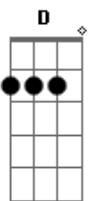

Breninho Feitoza - Só Dessa Vez

Tom: D

[Primeira Parte]

A
E corre, entra e bate a porta
E
E jura que não vai embora
Gbm
Ainda tá do mesmo jeito
D
O seu lado do guarda roupas

A
Se estamos tão diferentes
E
É isso que envolve a gente
Gbm
E tudo o que me faltar

[Pré-Refrão]

D
Eu completo com você

Bm
E a espera de você
D
Já fazia mais de um mês
Bm
Eu sei me perdoar tá tão difícil
E
Mas só dessa vez

[Refrão]

A
Só dessa vez
E
Esquece as coisas do passado
Gbm
Vamos olhar pro outro lado
D
Bobagem a gente discutir

A
Prefiro que "cê" fique aqui
E
E aos poucos vou mudando
Bm
E me adaptando
D
Eu troco tudo, tudo, tudo, tudo
E **A**
Pra não te deixar ir

(**Bb F Gm Eb**)

[Pré-Refrão]

Cm
E a espera de você
Eb
Já fazia mais de um mês
Cm
Eu sei me perdoar tá tão difícil
F
Mas só dessa vez
Só dessa vez

[Refrão]

Bb
Só dessa vez
F
Esquece as coisas do passado
Gm
Vamos olhar pro outro lado
Eb
Bobagem a gente discutir
Bb
Prefiro que "cê" fique aqui
F
E aos poucos vou mudando
Cm
E me adaptando
Eb
Eu troco tudo, tudo, tudo, tudo
F **Bb**
Pra não te deixar ir

Acordes

© ukulele-chords.com