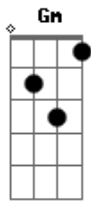

Brenda Dos Santos - O Prêmio É Meu

Tom: F
Intro: F C Gm F Bb

F C Am C C
Não esqueci o que ouvi, eu decorei você
F C
O teu olhar, teu jeito de andar
Am C C
Eu decorei você!

Am C F
Dizem pra mim: você é a cara do seu pai!
C C
Como isso me faz bem!

F Bbm
Feliz, sou eu! O prêmio é meu!
Dm C C C
Me orgulho em chamar você de pai
F Bbm
Feliz, sou eu! O prêmio é meu!
Dm C G Gm
Cresci, mas sei que vou levar
F Dm
você em mim
Gm C Bb C Bb C Bb C
Pra sempre Pai! Pai! Papai!
Gm C F C Gm F Bb
Pra sempre!

Acordes

© ukulele-chords.com

© ukulele-chords.com

© ukulele-chords.com

© ukulele-chords.com

© ukulele-chords.com

© ukulele-chords.com

© ukulele-chords.com

© ukulele-chords.com