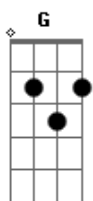

Brega.com - Amor Eterno

tom:

Intro: Em Am B
Em Am B

Em Am
Eu jurei, nunca te deixar
D B
Eu jurei, pra sempre te amar
Em Am
É grande o amor, que tem dentro de mim
D B Gb4
É paixão, que nunca chega ao fim
E Am
Eu sei, que nada vai nos separar
Abm Ab Db
Eu sei, eu sei que sou

Gbm B
O teu eterno amor
Abm Db
Eu sei que sou
Gbm B
Louca por você
Em Am
Eu juro amor eterno
G B
Corro da lua ao mar
Em Am
Pra ter você mais perto
G B
Pra sempre te amar

(Em Am B)
(Em Am B)

Acordes

© ukulele-chords.com