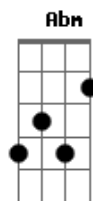

© ukulele-chords.com