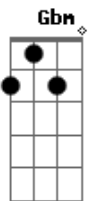

© ukulele-chords.com