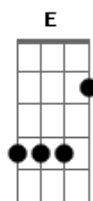

© ukulele-chords.com