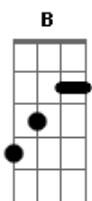

© ukulele-chords.com