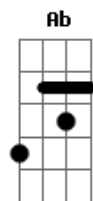

© ukulele-chords.com