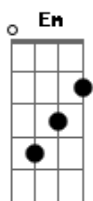

Brega.com - Amor Eterno

tom:

Intro: Em Am B
Em Am B

Em Am
Eu jurei, nunca te deixar
D B
Eu jurei, pra sempre te amar
Em Am
É grande o amor, que tem dentro de mim
D B Gb4
É paixão, que nunca chega ao fim
E Am
Eu sei, que nada vai nos separar
Abm Ab Db
Eu sei, eu sei que sou

Gbm B
O teu eterno amor
Abm Db
Eu sei que sou
Gbm B
Louca por você
Em Am
Eu juro amor eterno
G B
Corro da lua ao mar
Em Am
Pra ter você mais perto
G B
Pra sempre te amar

(Em Am B)
(Em Am B)

Acordes

© ukulele-chords.com