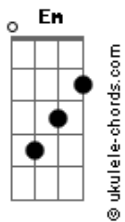

Brayan - Amor Que Me Preenche

tom:

Intro: G Cadd9 Em D

G
Nada me preenche mais que o teu amor
G
Nada me preenche mais que o teu amor
Em D
Amor que me salva, amor que me salvou
Em D
Amor que me salva, amor que me salvou

G Cadd9 D
O teu amor é fogo em mim
G Cadd9 D

Acordes

O teu amor é chama, chama

(G Cadd9 Em D)

G
Eu fui alcançado pelo teu amor
Cadd9
Fui laçado e renovado
Em D
Pelo teu amor, nada vai me separar do teu amor
G Cadd9
E nunca vai se apagar, nada vai se apagar
Em D
Sempre irá queimar