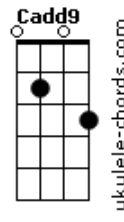

Brayan - Amor Que Me Preenche

tom:

Intro: G Cadd9 Em D

G
Nada me preenche mais que o teu amor
G
Nada me preenche mais que o teu amor
Em D
Amor que me salva, amor que me salvou
Em D
Amor que me salva, amor que me salvou

G Cadd9 D
O teu amor é fogo em mim
G Cadd9 D

Acordes

O teu amor é chama, chama

(G Cadd9 Em D)

G
Eu fui alcançado pelo teu amor
Cadd9
Fui laçado e renovado
Em D
Pelo teu amor, nada vai me separar do teu amor
G Cadd9
E nunca vai se apagar, nada vai se apagar
Em D
Sempre irá queimar