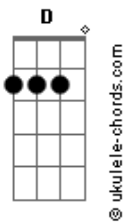

Brayan - Amor Que Me Preenche

tom:

Intro: G Cadd9 Em D

G
Nada me preenche mais que o teu amor
G
Nada me preenche mais que o teu amor
Em D
Amor que me salva, amor que me salvou
Em D
Amor que me salva, amor que me salvou

G Cadd9 D
O teu amor é fogo em mim
G Cadd9 D

Acordes

O teu amor é chama, chama

(G Cadd9 Em D)

G
Eu fui alcançado pelo teu amor
Cadd9
Fui laçado e renovado
Em D
Pelo teu amor, nada vai me separar do teu amor
G Cadd9
E nunca vai se apagar, nada vai se apagar
Em D
Sempre irá queimar