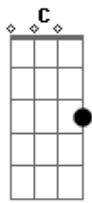

© ukulele-chords.com