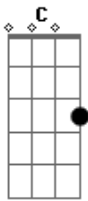

Brave Combo - Hey Baba Reba

tom:

F

Intro: F C F

F C F
 Hey, hey Baba Reba. Hey, hey Baba Reba. Hey, hey Baba Reba
 C F C
 Hey, hey Baba Reba. Hey, hey Baba Reba. Hey, hey Baba Reba

Bb
 E-i, E-I, E-I-0
 F
 (E-I, E-I, E-I-0)

Bb
 E-i, E-I, E-I-0
 F
 (E-I, E-I, E-I-0)

Bb
 E-i, E-I, E-I-0
 F
 (E-I, E-I, E-I-0)

Acordes

© ukulele-chords.com

© ukulele-chords.com

© ukulele-chords.com

Bb
 E-i, E-I, E-I-0

Whoo!