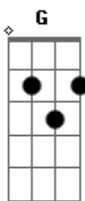

Brasas do Forró - Passe a Mão No Rabo Dela

Tom: G

G D7
Foi numa festa de gado que eu vi essa cena bela
D7 G
Uma novilha famosa escapou pela cancela
D7 G
O patrão chamou o vaqueiro
G
Monte logo em sua cela bote o cavalo na pista
D7 G
E segure no rabo dela
D7
Segure no rabo dela
G
Passe a mão no rabo dela
Am
Porque eu não posso perder
D7 G
Minha novilha amarela
D7
Segure no rabo dela
G
Passe a mão no rabo dela
Am
Porque eu não posso perder
D7 G

Minha novilha amarela

G D7
Quando o forró começou vim pra dançar com isabela
D7 G
Uma morena mais bonita do que artista de novela
D7 G
Am O cantor muito malandro se descancarou pra ela
Am D7
E pra eu não perder pro artista fiquei agarrado nela
D7
Segure no rabo dela
G
Passe a mão no rabo dela
Am
Porque eu não posso perder
D7 G
Minha novilha amarela
D7
Segure no rabo dela
G
Passe a mão no rabo dela
Am
Porque eu não posso perder
D7 G
Minha novilha amarela

Acordes