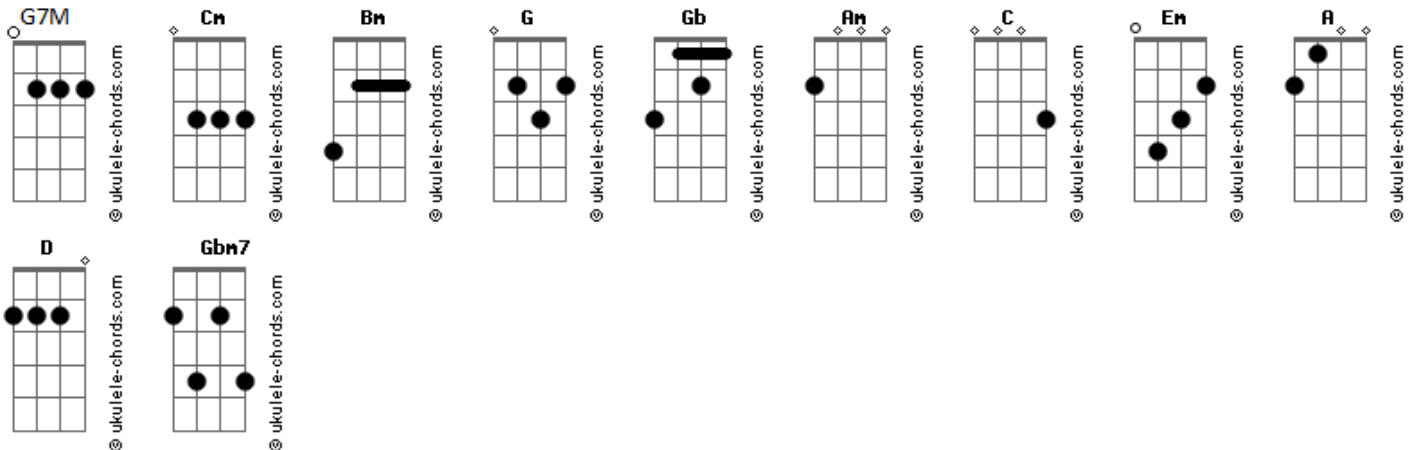

Branime Studios - Stronger Than You

tom:
Cm (forma dos acordes no tom de Bm)
Capostraste na 1ª casa
Intro: G Gb Bm Am
G Gb Bm

Está um belo dia lá fora
Pássaros cantando, flores desabrochando
Em dias como esses, crianças como você
Deviam queimar no inferno

G Gb
De meia volta, seria um crime
Bm Am G
Se eu tivesse que quebrar a promessa que fiz por você
Gb Bm
Não consegue ver? Não se aproxime ou irá se arrepender

G Gb
Pois criancinhas não costumam jogar limpo
Bm Am
E caras fortes como eu não facilitam
G Gb
Vamos lá, deixe a sala esfriar então
Bm
Vamos lá assassina de irmão

Bm Gb
Vá em frente e tente se acha que vai vencer
Bm Gb
Já percebeu que eu não terei pena de você
Bm Gb
Você deve estar cansada só de tentar
C Gb
Só um louco morre tanto e quer voltar

G7M F#7M
Você não vai ganhar, por mais que você tente
G7M F#7M
Lutaremos nessa sala aqui pra sempre
G7M F#7M
Insistindo em voltar quando eu te derrotar
Em Gb
Mas se quer apanhar tanto assim, eu topo

G Gb Bm
Eu sei que você é feita de lo-ove
Am G
Lo-o-o-o-ove
Gb Bm
Lo-o-o-o-ove

G Gb Bm
Lo-o-o-o-ove
Am G
Lo-o-o-o-ove
Gb Bm
Lo-o-o-o-ove

Acordes

(G Gb Bm Am)
(G Gb Bm)
(G Gb Bm Am)
(G Gb Bm)

G
É aqui onde isso para
A
É aqui onde termina
D
Se quiser passar por mim
Bm
Faça outra tentativa

G
Não importa se eu lhe paro
A
Tu não desiste de atacar
D
Você deve adorar sentir
Bm
Todo esse mal lhe dominar

Bm Gb
Vá em frente e tente se acha que vai vencer
Bm Gb
Já percebeu que eu não terei pena de você
Bm Gb
Acha que pode pensar que irá me poupar
C Gb
Você não poupou meu irmão agora vai pagar

G7M F#7M
Você fez meus amigos desaparecerem
G7M F#7M
E eles só queriam eu ao lados deles

G7M
Eu sou a compaixão
F#7M
Eu sou a vingança
Gbm7
Eu sou a determinação

G Gb Bm
Eu sei que você é feita de lo-ove
Am G
Lo-o-o-o-ove
Gb Bm
Lo-o-o-o-ove

Mais eu sou mais forte que você

[Final] G Gb Bm Am
G Gb Bm
G Gb Bm Am
G Gb Bm