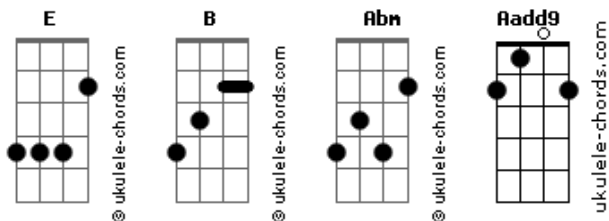

Brando Gama - Encontrei Em Você

tom:

Intro: E Aadd9 E B

E Aadd9

Aquele abraço

E B

Que me deu

E Aadd9

O teu sorriso

E B

Se apresentou ao meu

E Aadd9 B

Em pouco tempo, Me devolveu

Gbm11

A alegria que eu precisava

E Aadd9 B

O amor que me encantava

Gbm11 Abm

Encontrei em você

Acordes

E Aadd9

Fazem 6 meses

B Aadd9

Que te conheci