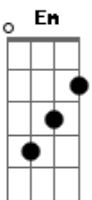

© ukulele-chords.com